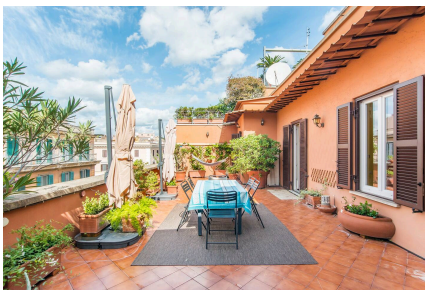

LOCATION 1423

APPARTAMENTO ANNI 50/70/90
ROMA VIGNA STELLUTI

La scheda di questa location e' disponibile sul sito all'indirizzo <https://www.roma-location.com/location/1423>