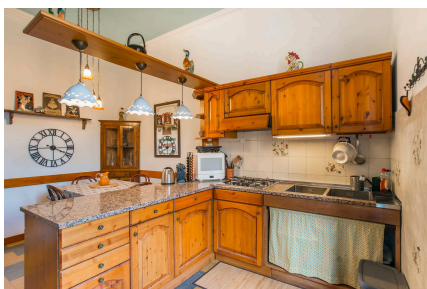

LOCATION 1423

APPARTAMENTO ANNI 50/70/90
ROMA VIGNA STELLUTI

La scheda di questa location e' disponibile sul sito all'indirizzo <https://www.roma-location.com/location/1423>