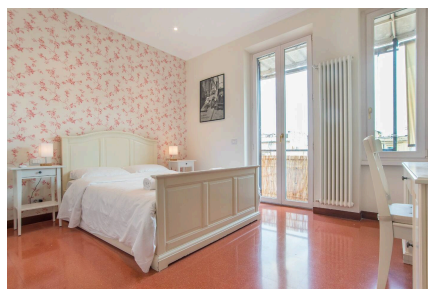

LOCATION 1423

APPARTAMENTO ANNI 50/70/90
ROMA VIGNA STELLUTI

La scheda di questa location e' disponibile sul sito all'indirizzo <https://www.roma-location.com/location/1423>