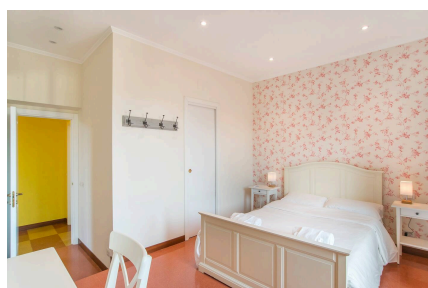

LOCATION 1423

APPARTAMENTO ANNI 50/70/90
ROMA VIGNA STELLUTI

La scheda di questa location e' disponibile sul sito all'indirizzo <https://www.roma-location.com/location/1423>