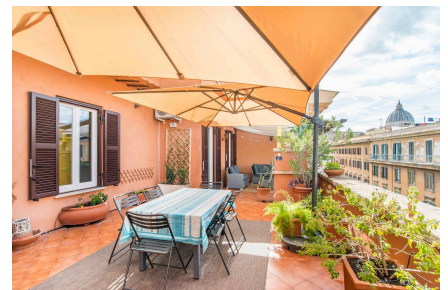

LOCATION 1423

APPARTAMENTO ANNI 50/70/90
ROMA VIGNA STELLUTI

La scheda di questa location e' disponibile sul sito all'indirizzo <https://www.roma-location.com/location/1423>