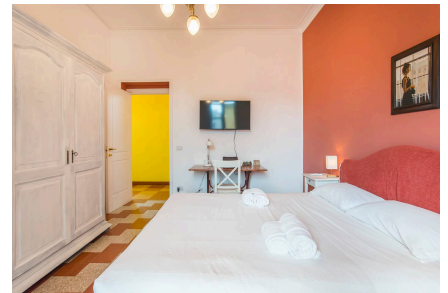

LOCATION 1423

APPARTAMENTO ANNI 50/70/90
ROMA VIGNA STELLUTI

La scheda di questa location e' disponibile sul sito all'indirizzo <https://www.roma-location.com/location/1423>