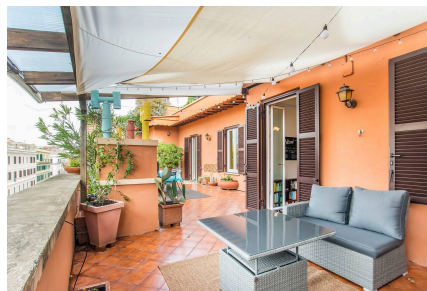

LOCATION 1423

APPARTAMENTO ANNI 50/70/90
ROMA VIGNA STELLUTI

La scheda di questa location e' disponibile sul sito all'indirizzo <https://www.roma-location.com/location/1423>