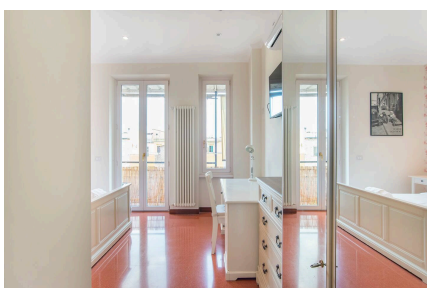

LOCATION 1423

APPARTAMENTO ANNI 50/70/90
ROMA VIGNA STELLUTI

La scheda di questa location e' disponibile sul sito all'indirizzo <https://www.roma-location.com/location/1423>