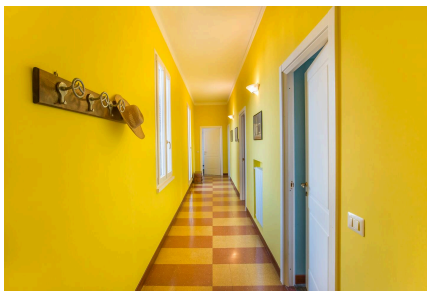

LOCATION 1423

APPARTAMENTO ANNI 50/70/90
ROMA VIGNA STELLUTI

La scheda di questa location e' disponibile sul sito all'indirizzo <https://www.roma-location.com/location/1423>