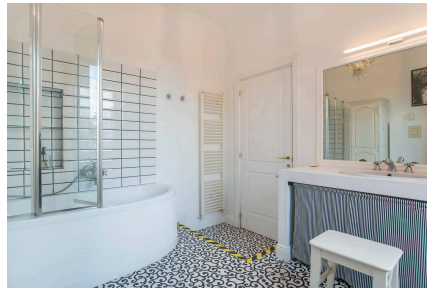

LOCATION 1423

APPARTAMENTO ANNI 50/70/90
ROMA VIGNA STELLUTI

La scheda di questa location e' disponibile sul sito all'indirizzo <https://www.roma-location.com/location/1423>