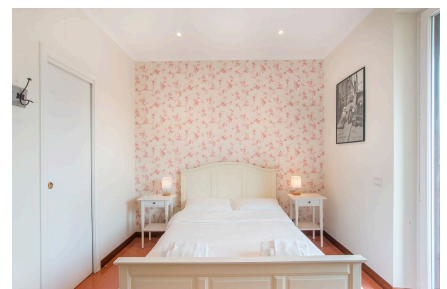

LOCATION 1423

APPARTAMENTO ANNI 50/70/90
ROMA VIGNA STELLUTI

La scheda di questa location e' disponibile sul sito all'indirizzo <https://www.roma-location.com/location/1423>