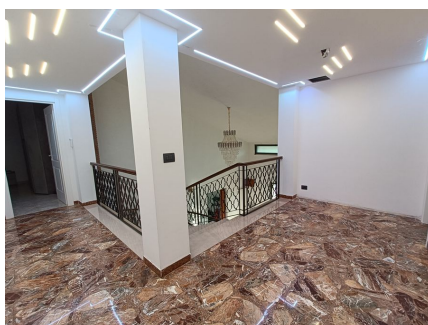

**LOCATION 1426**

VILLA MODERNA  
ROMA CASTEL DI GUIDO

La scheda di questa location e' disponibile sul sito all'indirizzo <https://www.roma-location.com/location/1426>