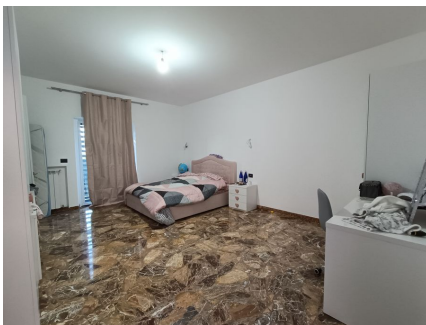

**LOCATION 1426**

VILLA MODERNA  
ROMA CASTEL DI GUIDO

La scheda di questa location e' disponibile sul sito all'indirizzo <https://www.roma-location.com/location/1426>