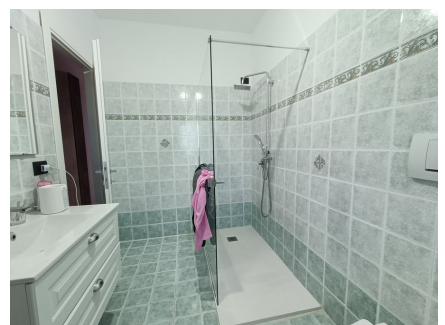

**LOCATION 1426**

VILLA MODERNA  
ROMA CASTEL DI GUIDO

La scheda di questa location e' disponibile sul sito all'indirizzo <https://www.roma-location.com/location/1426>