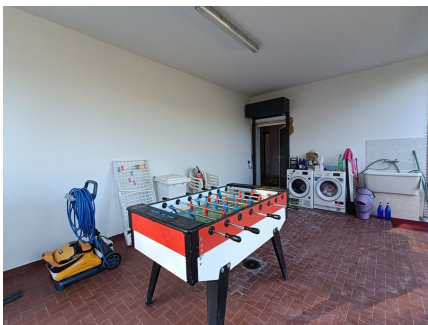

**LOCATION 1426**

VILLA MODERNA  
ROMA CASTEL DI GUIDO

La scheda di questa location e' disponibile sul sito all'indirizzo <https://www.roma-location.com/location/1426>