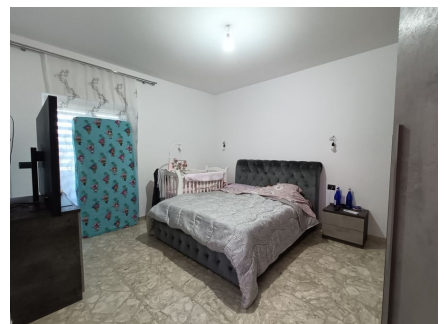

**LOCATION 1426**

VILLA MODERNA  
ROMA CASTEL DI GUIDO

La scheda di questa location e' disponibile sul sito all'indirizzo <https://www.roma-location.com/location/1426>