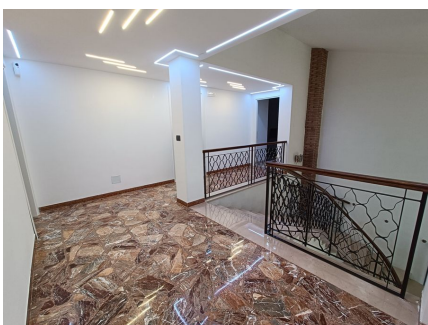

**LOCATION 1426**

VILLA MODERNA  
ROMA CASTEL DI GUIDO

La scheda di questa location e' disponibile sul sito all'indirizzo <https://www.roma-location.com/location/1426>