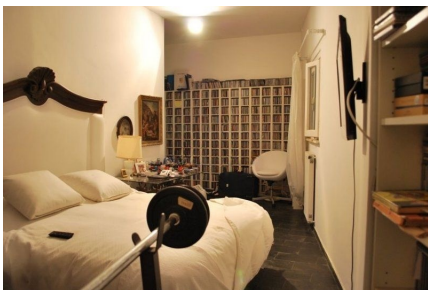

LOCATION 1427

VILLA ANNI 50/70/90
ROMA CASSIA

La scheda di questa location e' disponibile sul sito all'indirizzo <https://www.roma-location.com/location/1427>