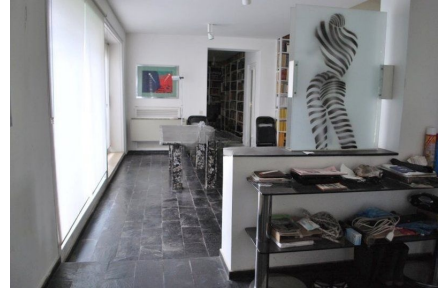

LOCATION 1427

VILLA ANNI 50/70/90
ROMA CASSIA

La scheda di questa location e' disponibile sul sito all'indirizzo <https://www.roma-location.com/location/1427>