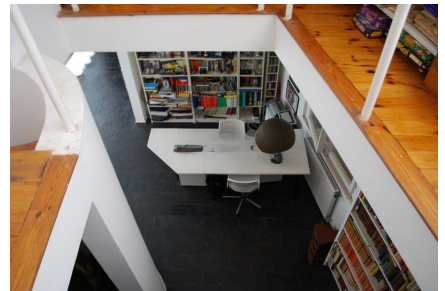

LOCATION 1427

VILLA ANNI 50/70/90
ROMA CASSIA

La scheda di questa location e' disponibile sul sito all'indirizzo <https://www.roma-location.com/location/1427>