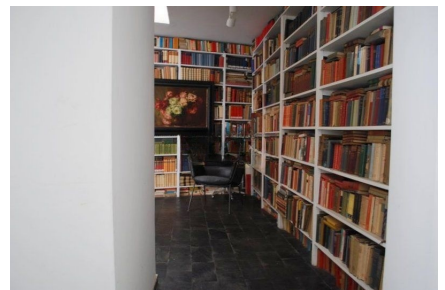

LOCATION 1427

VILLA ANNI 50/70/90
ROMA CASSIA

La scheda di questa location e' disponibile sul sito all'indirizzo <https://www.roma-location.com/location/1427>