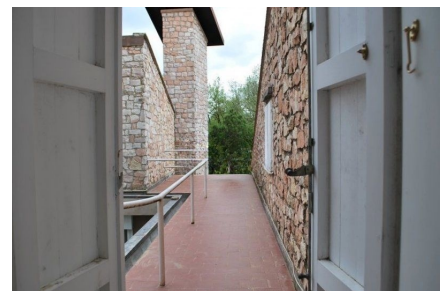

LOCATION 1427

VILLA ANNI 50/70/90
ROMA CASSIA

La scheda di questa location e' disponibile sul sito all'indirizzo <https://www.roma-location.com/location/1427>