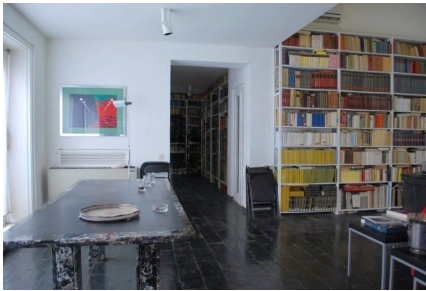

LOCATION 1427

VILLA ANNI 50/70/90
ROMA CASSIA

La scheda di questa location e' disponibile sul sito all'indirizzo <https://www.roma-location.com/location/1427>