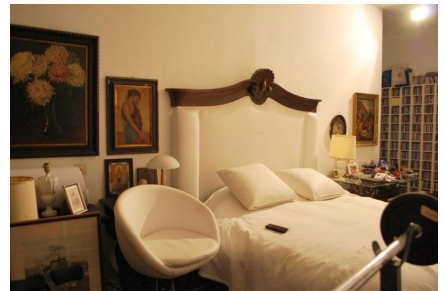

LOCATION 1427

VILLA ANNI 50/70/90
ROMA CASSIA

La scheda di questa location e' disponibile sul sito all'indirizzo <https://www.roma-location.com/location/1427>