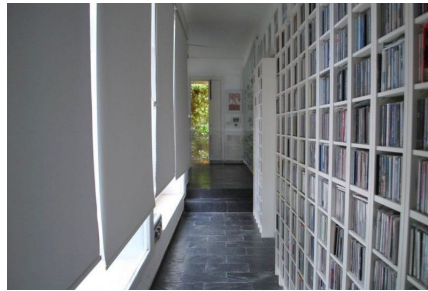

LOCATION 1427

VILLA ANNI 50/70/90
ROMA CASSIA

La scheda di questa location e' disponibile sul sito all'indirizzo <https://www.roma-location.com/location/1427>