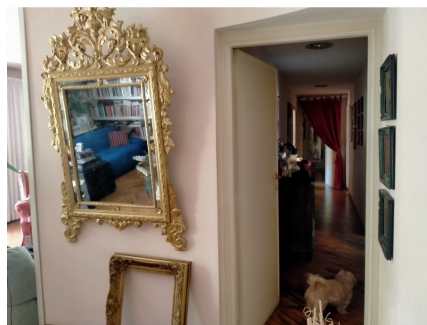

**LOCATION 1428**

APPARTAMENTO CLASSICO  
ROMA VIGNA STELLUTI

La scheda di questa location e' disponibile sul sito all'indirizzo <https://www.roma-location.com/location/1428>