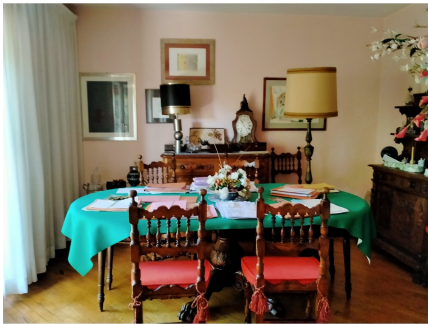

**LOCATION 1428**

APPARTAMENTO CLASSICO  
ROMA VIGNA STELLUTI

La scheda di questa location e' disponibile sul sito all'indirizzo <https://www.roma-location.com/location/1428>