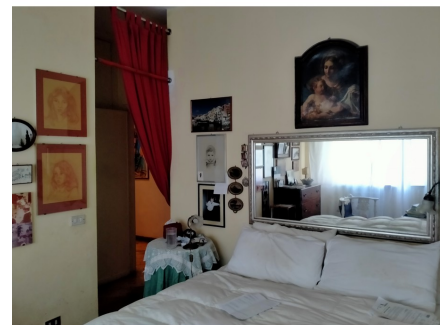

**LOCATION 1428**

APPARTAMENTO CLASSICO  
ROMA VIGNA STELLUTI

La scheda di questa location e' disponibile sul sito all'indirizzo <https://www.roma-location.com/location/1428>