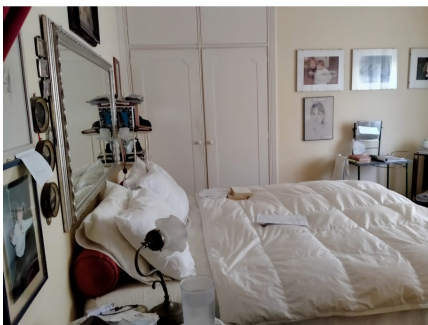

**LOCATION 1428**

APPARTAMENTO CLASSICO  
ROMA VIGNA STELLUTI

La scheda di questa location e' disponibile sul sito all'indirizzo <https://www.roma-location.com/location/1428>