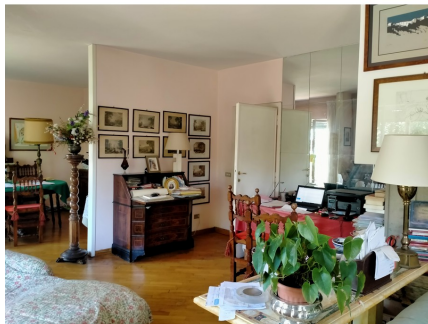

**LOCATION 1428**

APPARTAMENTO CLASSICO  
ROMA VIGNA STELLUTI

La scheda di questa location e' disponibile sul sito all'indirizzo <https://www.roma-location.com/location/1428>