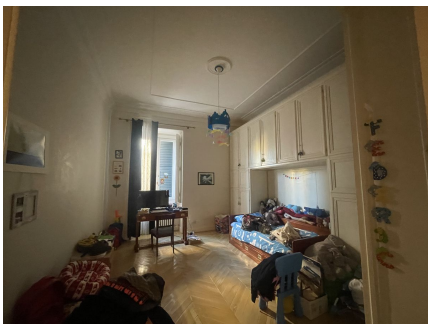

LOCATION 1432

APPARTAMENTO MODERNO
ROMA TRIESTE

La scheda di questa location e' disponibile sul sito all'indirizzo <https://www.roma-location.com/location/1432>