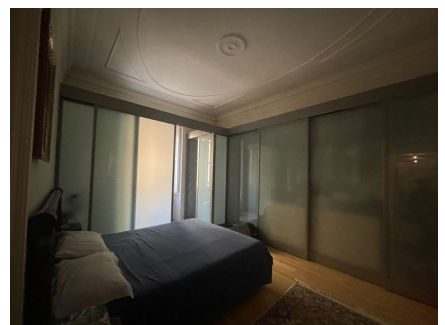

LOCATION 1432

APPARTAMENTO MODERNO
ROMA TRIESTE

La scheda di questa location e' disponibile sul sito all'indirizzo <https://www.roma-location.com/location/1432>