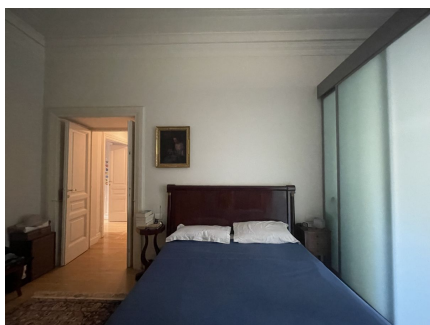

LOCATION 1432

APPARTAMENTO MODERNO
ROMA TRIESTE

La scheda di questa location e' disponibile sul sito all'indirizzo <https://www.roma-location.com/location/1432>