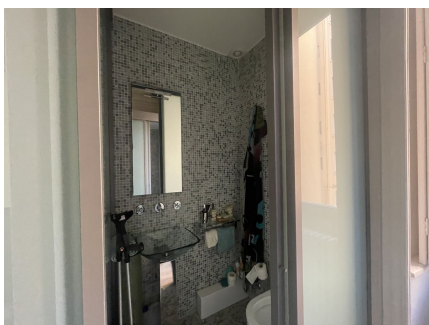

LOCATION 1432

APPARTAMENTO MODERNO
ROMA TRIESTE

La scheda di questa location e' disponibile sul sito all'indirizzo <https://www.roma-location.com/location/1432>