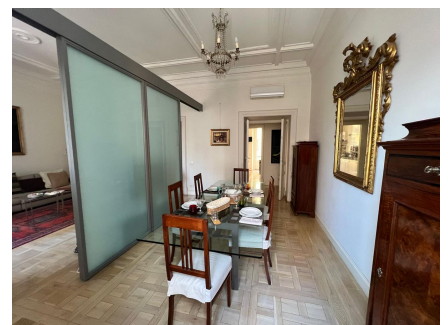

LOCATION 1432

APPARTAMENTO MODERNO
ROMA TRIESTE

La scheda di questa location e' disponibile sul sito all'indirizzo <https://www.roma-location.com/location/1432>