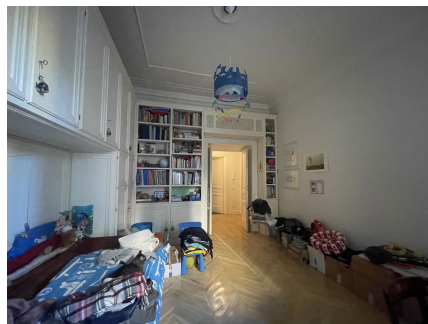

LOCATION 1432

APPARTAMENTO MODERNO
ROMA TRIESTE

La scheda di questa location e' disponibile sul sito all'indirizzo <https://www.roma-location.com/location/1432>