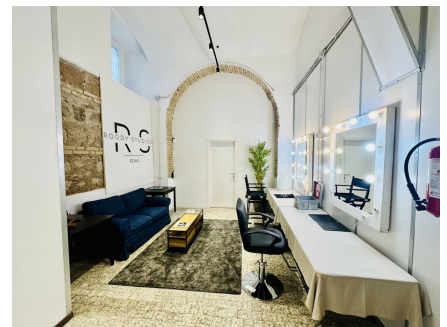

LOCATION 1433

TEATRO
ROMA PRATI

La scheda di questa location e' disponibile sul sito all'indirizzo <https://www.roma-location.com/location/1433>