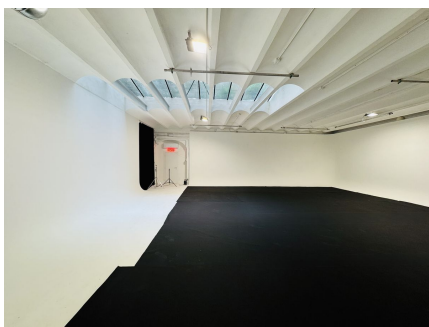

LOCATION 1433

TEATRO
ROMA PRATI

La scheda di questa location e' disponibile sul sito all'indirizzo <https://www.roma-location.com/location/1433>