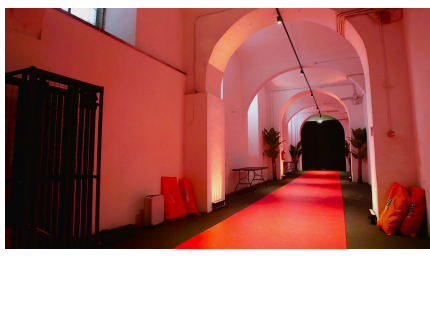

LOCATION 1433

TEATRO
ROMA PRATI

La scheda di questa location e' disponibile sul sito all'indirizzo <https://www.roma-location.com/location/1433>