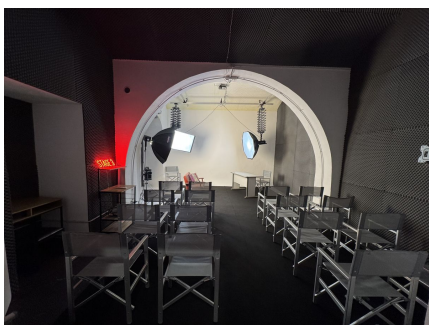

LOCATION 1433

TEATRO
ROMA PRATI

La scheda di questa location e' disponibile sul sito all'indirizzo <https://www.roma-location.com/location/1433>