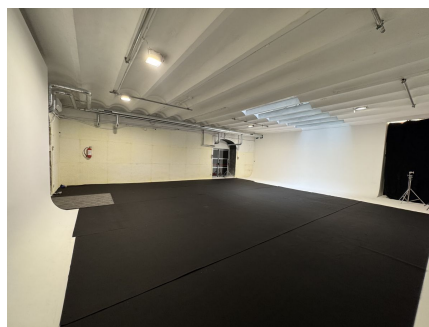

LOCATION 1433

TEATRO
ROMA PRATI

La scheda di questa location e' disponibile sul sito all'indirizzo <https://www.roma-location.com/location/1433>