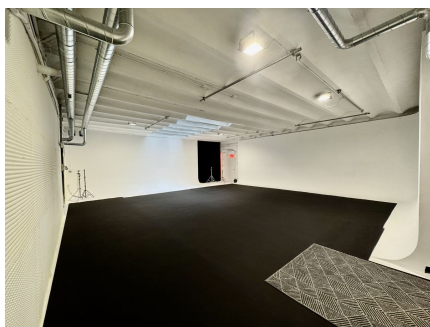

LOCATION 1433

TEATRO
ROMA PRATI

La scheda di questa location e' disponibile sul sito all'indirizzo <https://www.roma-location.com/location/1433>