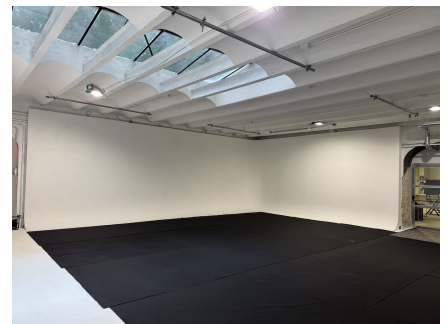

LOCATION 1433

TEATRO
ROMA PRATI

La scheda di questa location e' disponibile sul sito all'indirizzo <https://www.roma-location.com/location/1433>