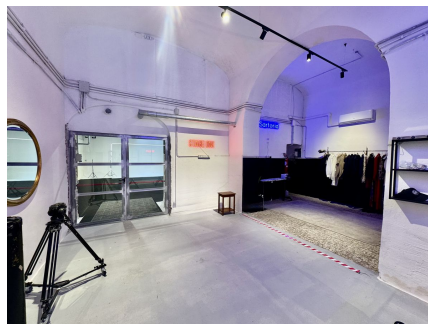

LOCATION 1433

TEATRO
ROMA PRATI

La scheda di questa location e' disponibile sul sito all'indirizzo <https://www.roma-location.com/location/1433>