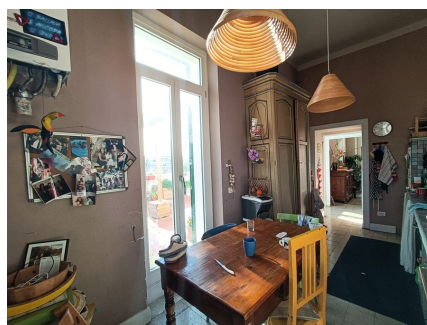

LOCATION 1438

APPARTAMENTO BOHEMIEN
ROMA PRATI

La scheda di questa location e' disponibile sul sito all'indirizzo <https://www.roma-location.com/location/1438>