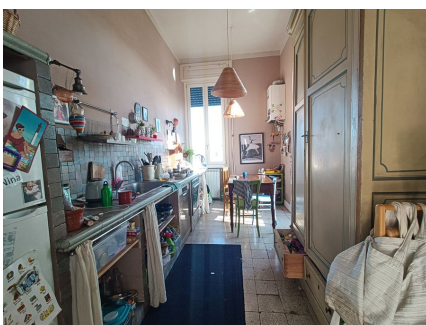

LOCATION 1438

APPARTAMENTO BOHEMIEN
ROMA PRATI

La scheda di questa location e' disponibile sul sito all'indirizzo <https://www.roma-location.com/location/1438>