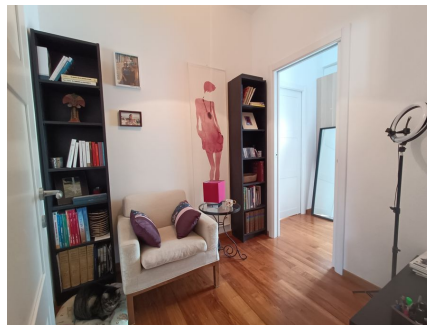

**LOCATION 1439**

APPARTAMENTO MODERNO  
ROMA (RM) BALDUINA

La scheda di questa location e' disponibile sul sito all'indirizzo <https://www.roma-location.com/location/1439>