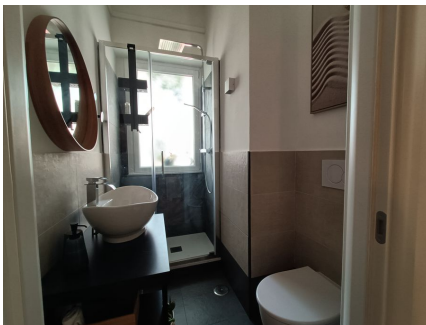

**LOCATION 1439**

APPARTAMENTO MODERNO  
ROMA (RM) BALDUINA

La scheda di questa location e' disponibile sul sito all'indirizzo <https://www.roma-location.com/location/1439>