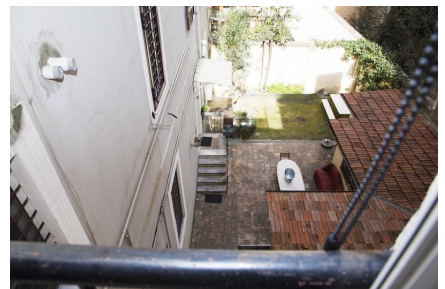

## LOCATION 144

ATTICO BOHEMIEN  
ROMA (RM) PRATI

La scheda di questa location e' disponibile sul sito all'indirizzo <https://www.roma-location.com/location/144>