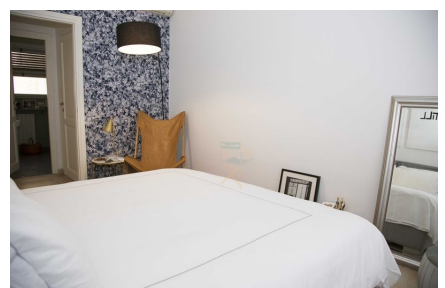

## LOCATION 144

ATTICO BOHEMIEN  
ROMA (RM) PRATI

La scheda di questa location e' disponibile sul sito all'indirizzo <https://www.roma-location.com/location/144>