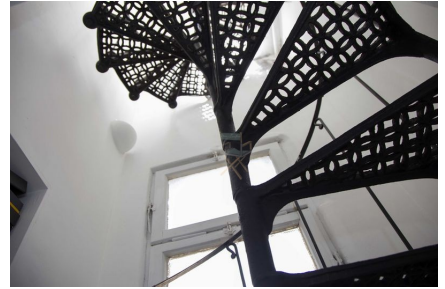

## LOCATION 144

ATTICO BOHEMIEN  
ROMA (RM) PRATI

La scheda di questa location e' disponibile sul sito all'indirizzo <https://www.roma-location.com/location/144>