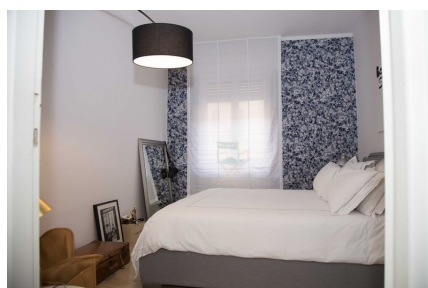

## LOCATION 144

ATTICO BOHEMIEN  
ROMA (RM) PRATI

La scheda di questa location e' disponibile sul sito all'indirizzo <https://www.roma-location.com/location/144>