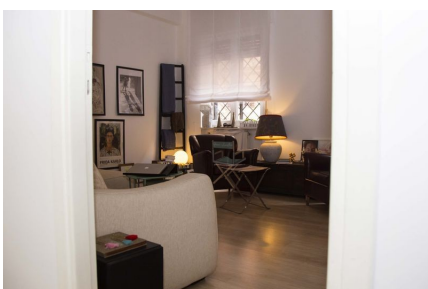

## LOCATION 144

ATTICO BOHEMIEN  
ROMA (RM) PRATI

La scheda di questa location e' disponibile sul sito all'indirizzo <https://www.roma-location.com/location/144>