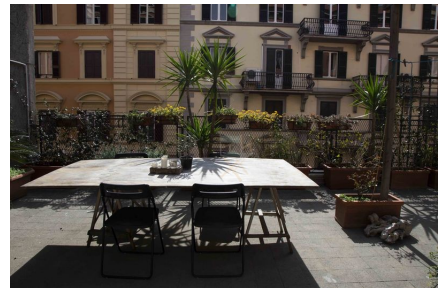

## LOCATION 144

ATTICO BOHEMIEN  
ROMA (RM) PRATI

La scheda di questa location e' disponibile sul sito all'indirizzo <https://www.roma-location.com/location/144>