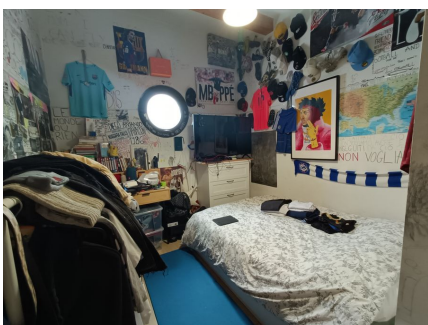

LOCATION 1446

LOFT MODERNO
ROMA PIGNETO

La scheda di questa location e' disponibile sul sito all'indirizzo <https://www.roma-location.com/location/1446>