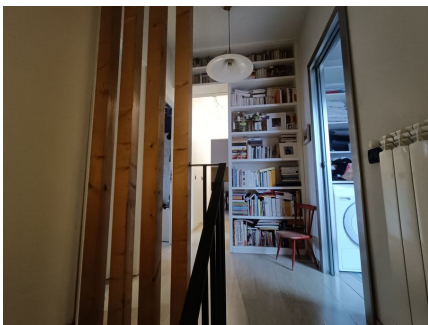

LOCATION 1446

LOFT MODERNO
ROMA PIGNETO

La scheda di questa location e' disponibile sul sito all'indirizzo <https://www.roma-location.com/location/1446>