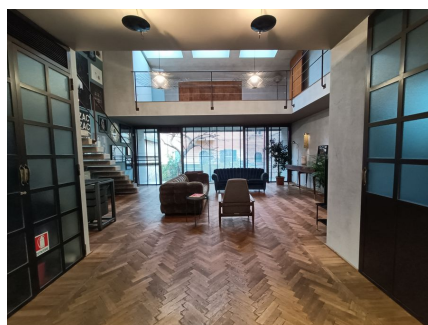

LOCATION 1447

LOFT MODERNO
ROMA PIGNETO

La scheda di questa location e' disponibile sul sito all'indirizzo <https://www.roma-location.com/location/1447>