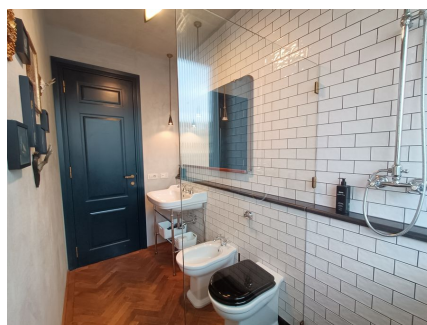

LOCATION 1447

LOFT MODERNO
ROMA PIGNETO

La scheda di questa location e' disponibile sul sito all'indirizzo <https://www.roma-location.com/location/1447>