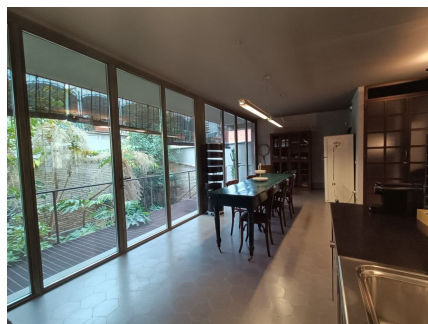

LOCATION 1447

LOFT MODERNO
ROMA PIGNETO

La scheda di questa location e' disponibile sul sito all'indirizzo <https://www.roma-location.com/location/1447>