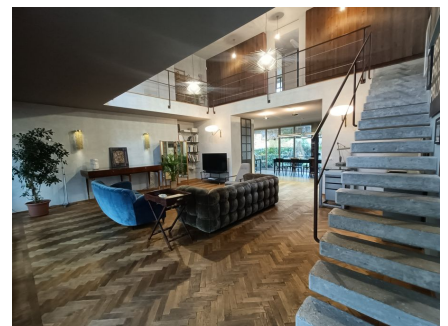

LOCATION 1447

LOFT MODERNO
ROMA PIGNETO

La scheda di questa location e' disponibile sul sito all'indirizzo <https://www.roma-location.com/location/1447>