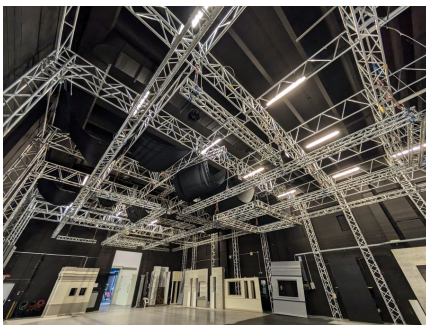

**LOCATION 1449**

TEATRO  
FIUMICINO (RM)

La scheda di questa location e' disponibile sul sito all'indirizzo <https://www.roma-location.com/location/1449>