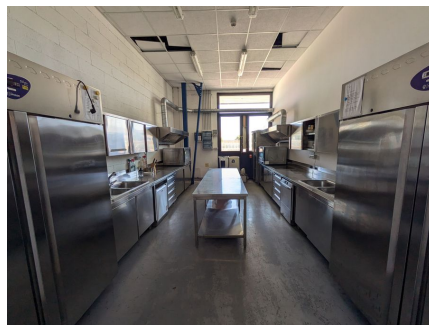

**LOCATION 1449**

TEATRO  
FIUMICINO (RM)

La scheda di questa location e' disponibile sul sito all'indirizzo <https://www.roma-location.com/location/1449>