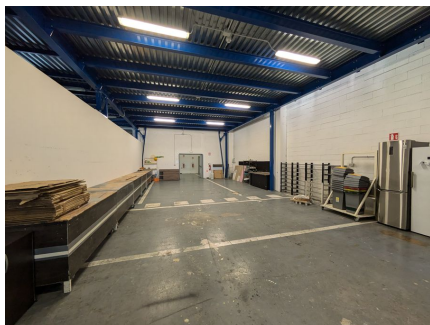

**LOCATION 1449**

TEATRO  
FIUMICINO (RM)

La scheda di questa location e' disponibile sul sito all'indirizzo <https://www.roma-location.com/location/1449>