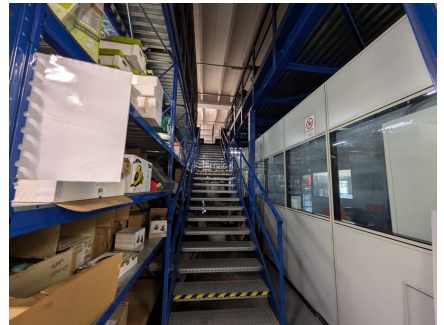

**LOCATION 1449**

TEATRO  
FIUMICINO (RM)

La scheda di questa location e' disponibile sul sito all'indirizzo <https://www.roma-location.com/location/1449>