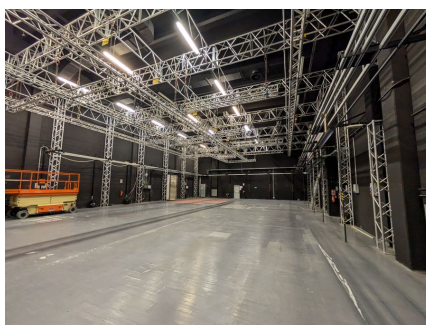

**LOCATION 1449**

TEATRO  
FIUMICINO (RM)

La scheda di questa location e' disponibile sul sito all'indirizzo <https://www.roma-location.com/location/1449>