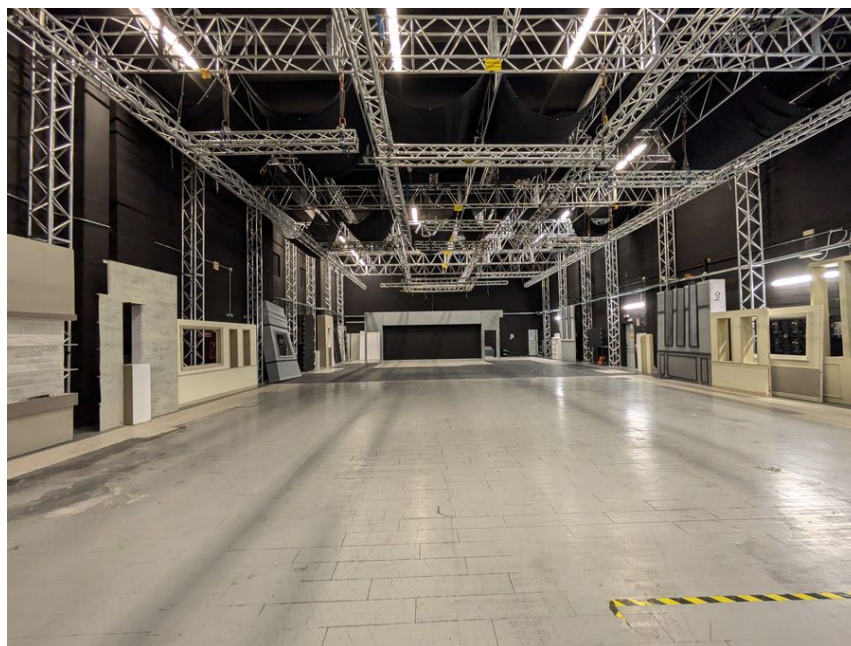

**LOCATION 1449**

TEATRO  
FIUMICINO (RM)

La scheda di questa location e' disponibile sul sito all'indirizzo <https://www.roma-location.com/location/1449>