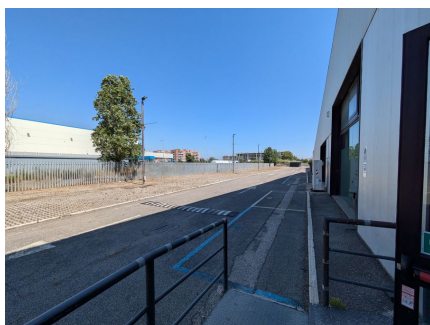

**LOCATION 1449**

TEATRO  
FIUMICINO (RM)

La scheda di questa location e' disponibile sul sito all'indirizzo <https://www.roma-location.com/location/1449>