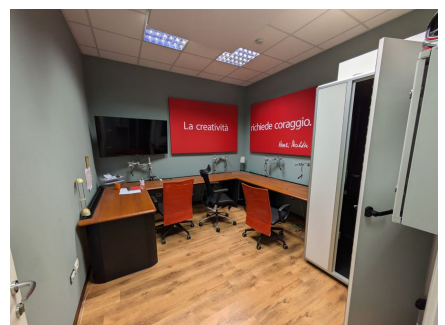

**LOCATION 1449**

TEATRO  
FIUMICINO (RM)

La scheda di questa location e' disponibile sul sito all'indirizzo <https://www.roma-location.com/location/1449>