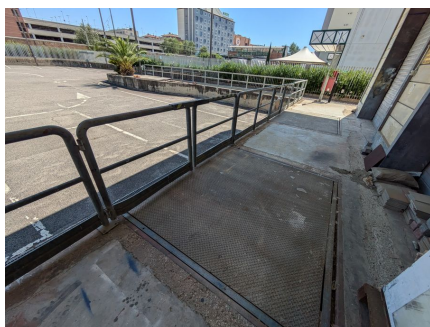

**LOCATION 1449**

TEATRO  
FIUMICINO (RM)

La scheda di questa location e' disponibile sul sito all'indirizzo <https://www.roma-location.com/location/1449>