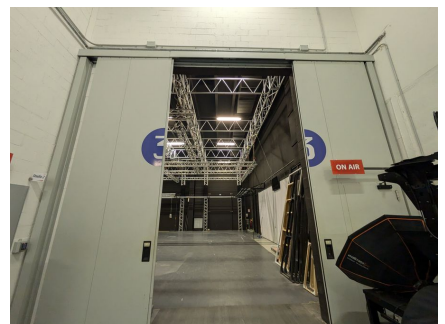

**LOCATION 1449**

TEATRO  
FIUMICINO (RM)

La scheda di questa location e' disponibile sul sito all'indirizzo <https://www.roma-location.com/location/1449>