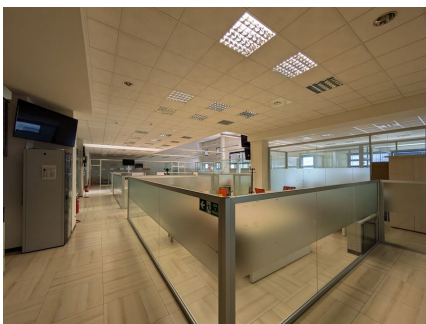

LOCATION 1450

UFFICIO MODERNO
FIUMICINO (RM)

La scheda di questa location e' disponibile sul sito all'indirizzo <https://www.roma-location.com/location/1450>