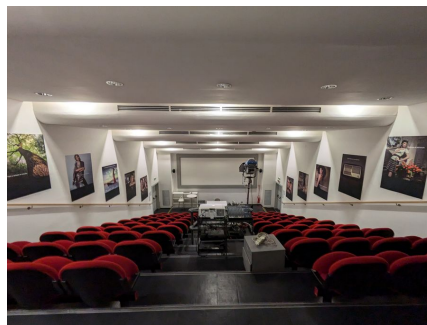

LOCATION 1450

UFFICIO MODERNO
FIUMICINO (RM)

La scheda di questa location e' disponibile sul sito all'indirizzo <https://www.roma-location.com/location/1450>