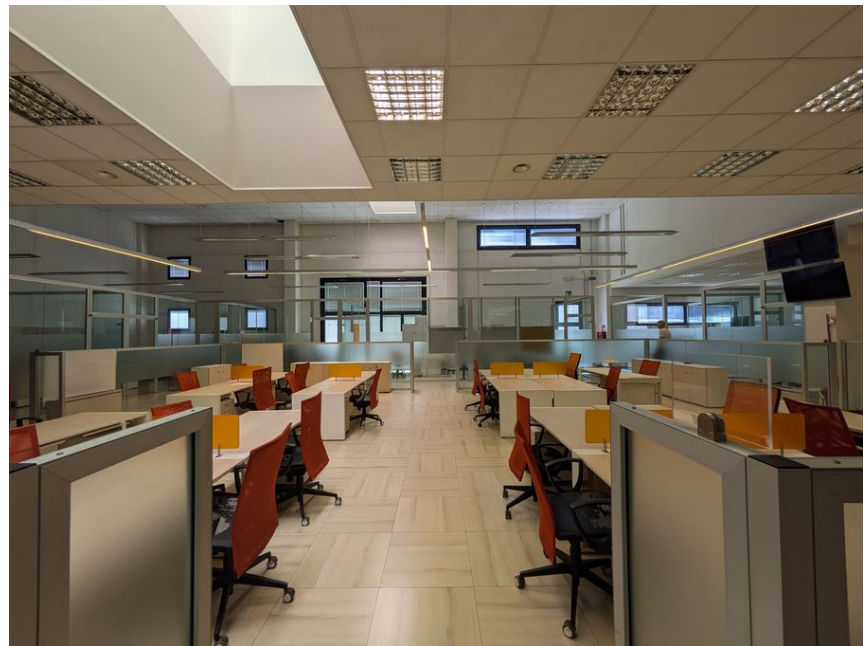

LOCATION 1450

UFFICIO MODERNO
FIUMICINO (RM)

La scheda di questa location e' disponibile sul sito all'indirizzo <https://www.roma-location.com/location/1450>