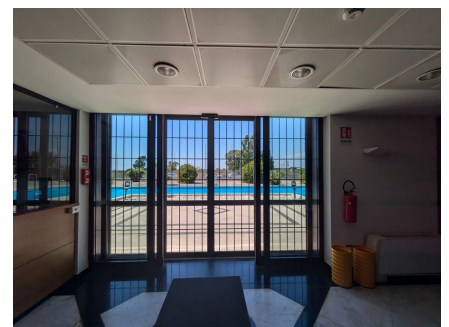

LOCATION 1450

UFFICIO MODERNO
FIUMICINO (RM)

La scheda di questa location e' disponibile sul sito all'indirizzo <https://www.roma-location.com/location/1450>