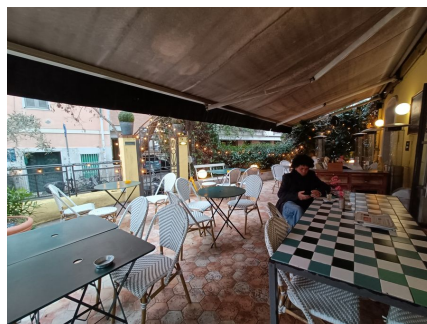

LOCATION 1459

BAR - RISTORANTE
ROMA PIGNETO

La scheda di questa location e' disponibile sul sito all'indirizzo <https://www.roma-location.com/location/1459>