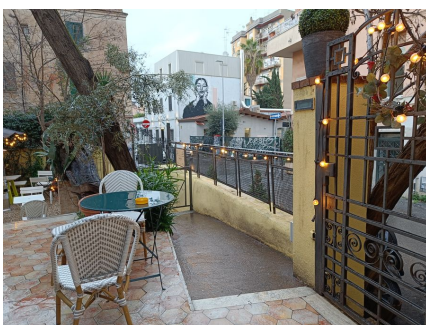

LOCATION 1459

BAR - RISTORANTE
ROMA PIGNETO

La scheda di questa location e' disponibile sul sito all'indirizzo <https://www.roma-location.com/location/1459>