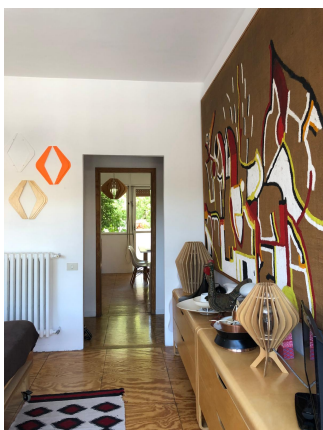

LOCATION 1460

APPARTAMENTO BOHEMIEN
ROMA FLAMINIO

La scheda di questa location e' disponibile sul sito all'indirizzo <https://www.roma-location.com/location/1460>