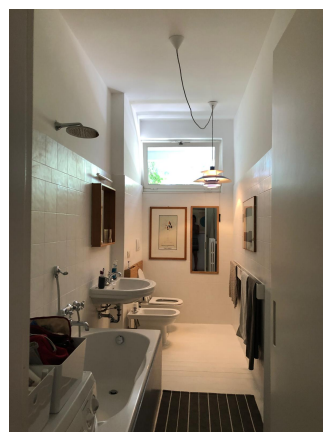

LOCATION 1460

APPARTAMENTO BOHEMIEN
ROMA FLAMINIO

La scheda di questa location e' disponibile sul sito all'indirizzo <https://www.roma-location.com/location/1460>