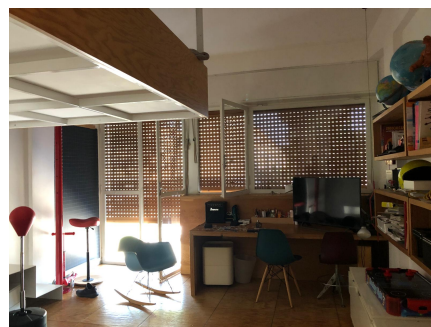

LOCATION 1460

APPARTAMENTO BOHEMIEN
ROMA FLAMINIO

La scheda di questa location e' disponibile sul sito all'indirizzo <https://www.roma-location.com/location/1460>