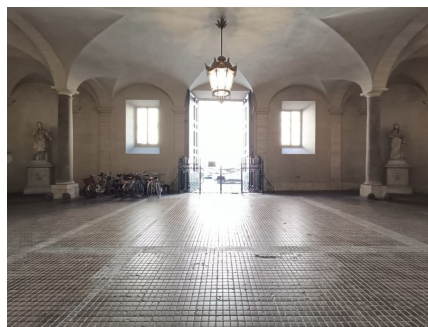

LOCATION 1463

APPARTAMENTO LUSUOSO
ROMA PIGNA

La scheda di questa location e' disponibile sul sito all'indirizzo <https://www.roma-location.com/location/1463>