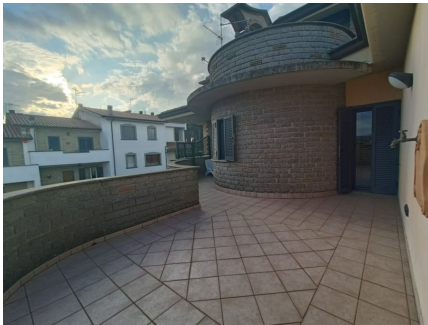

**LOCATION 1466**

VILLA MODERNA  
BASSANO ROMANO

La scheda di questa location e' disponibile sul sito all'indirizzo <https://www.roma-location.com/location/1466>