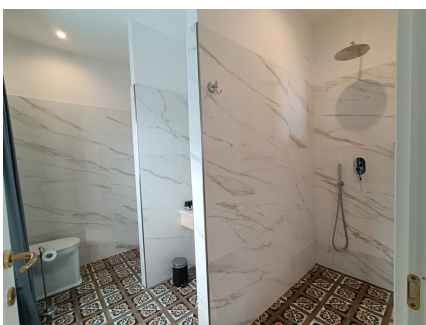

LOCATION 1467

VILLA MODERNA
BRACCIANO

La scheda di questa location e' disponibile sul sito all'indirizzo <https://www.roma-location.com/location/1467>