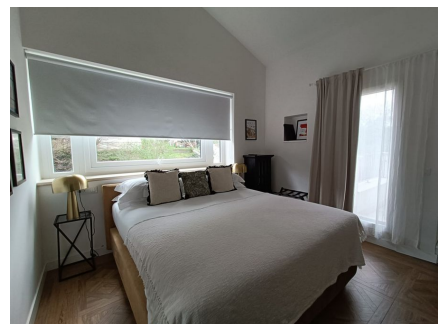

LOCATION 1467

VILLA MODERNA
BRACCIANO

La scheda di questa location e' disponibile sul sito all'indirizzo <https://www.roma-location.com/location/1467>