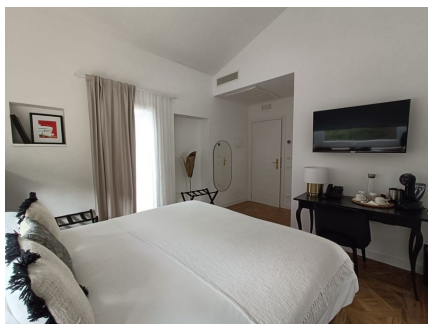

LOCATION 1467

VILLA MODERNA
BRACCIANO

La scheda di questa location e' disponibile sul sito all'indirizzo <https://www.roma-location.com/location/1467>