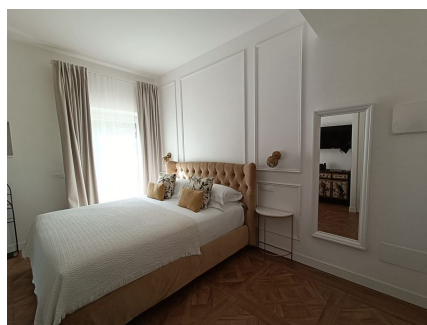

LOCATION 1467

VILLA MODERNA
BRACCIANO

La scheda di questa location e' disponibile sul sito all'indirizzo <https://www.roma-location.com/location/1467>