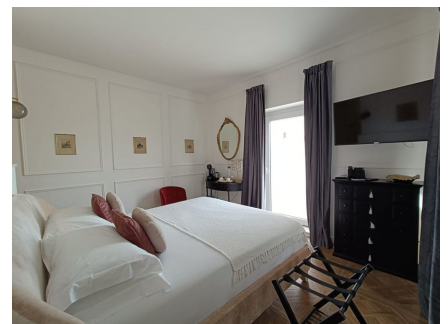

LOCATION 1467

VILLA MODERNA
BRACCIANO

La scheda di questa location e' disponibile sul sito all'indirizzo <https://www.roma-location.com/location/1467>