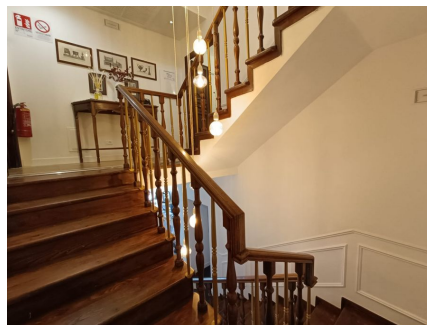

LOCATION 1467

VILLA MODERNA
BRACCIANO

La scheda di questa location e' disponibile sul sito all'indirizzo <https://www.roma-location.com/location/1467>