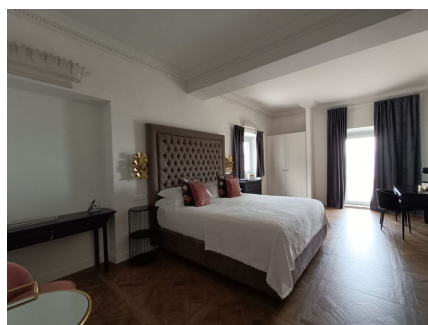

LOCATION 1467

VILLA MODERNA
BRACCIANO

La scheda di questa location e' disponibile sul sito all'indirizzo <https://www.roma-location.com/location/1467>