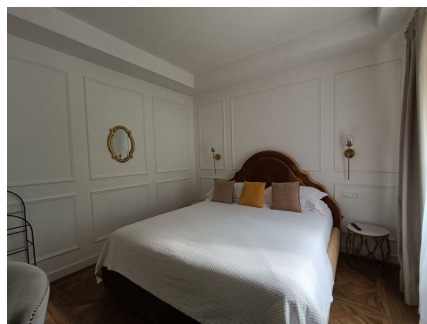

LOCATION 1467

VILLA MODERNA
BRACCIANO

La scheda di questa location e' disponibile sul sito all'indirizzo <https://www.roma-location.com/location/1467>