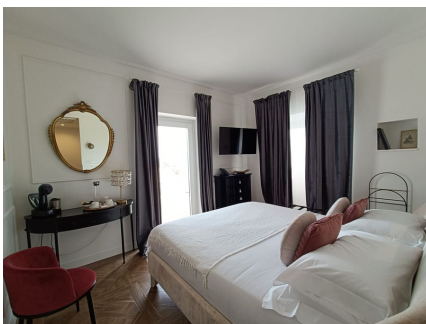

LOCATION 1467

VILLA MODERNA
BRACCIANO

La scheda di questa location e' disponibile sul sito all'indirizzo <https://www.roma-location.com/location/1467>