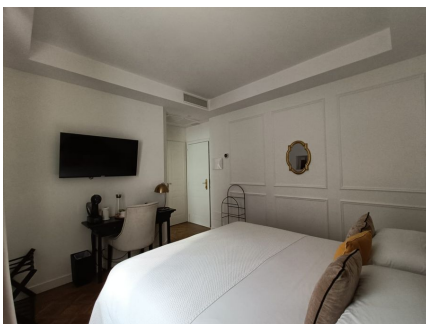

LOCATION 1467

VILLA MODERNA
BRACCIANO

La scheda di questa location e' disponibile sul sito all'indirizzo <https://www.roma-location.com/location/1467>