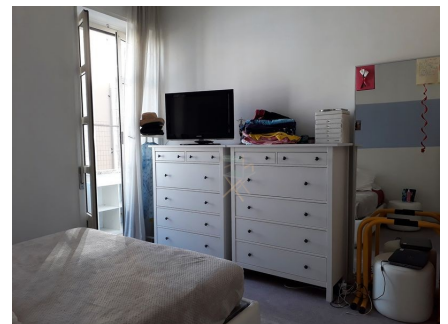

LOCATION 147

APPARTAMENTO CLASSICO
ROMA (RM) OSTIENSE

La scheda di questa location e' disponibile sul sito all'indirizzo <https://www.roma-location.com/location/147>