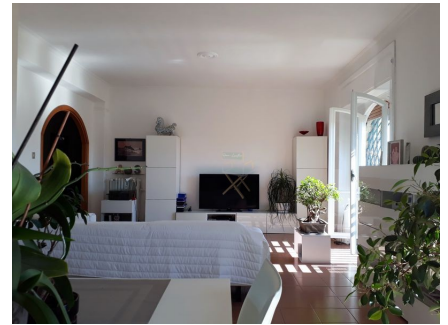

LOCATION 147

APPARTAMENTO CLASSICO
ROMA (RM) OSTIENSE

La scheda di questa location e' disponibile sul sito all'indirizzo <https://www.roma-location.com/location/147>