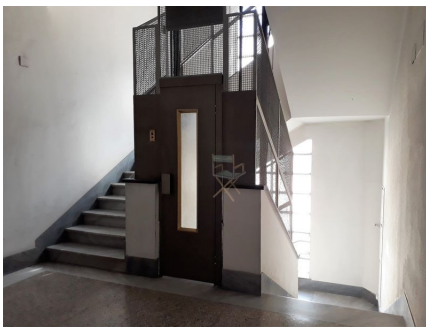

LOCATION 147

APPARTAMENTO CLASSICO
ROMA (RM) OSTIENSE

La scheda di questa location e' disponibile sul sito all'indirizzo <https://www.roma-location.com/location/147>