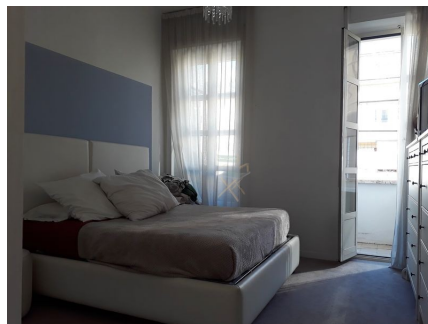

LOCATION 147

APPARTAMENTO CLASSICO
ROMA (RM) OSTIENSE

La scheda di questa location e' disponibile sul sito all'indirizzo <https://www.roma-location.com/location/147>