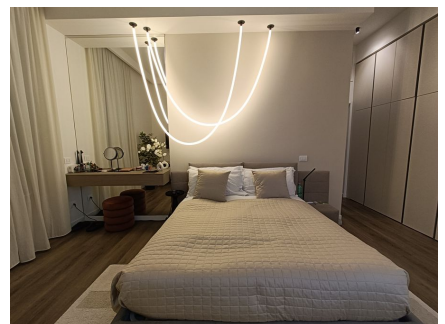

LOCATION 1470

APPARTAMENTO MODERNO
ROMA PRATI

La scheda di questa location e' disponibile sul sito all'indirizzo <https://www.roma-location.com/location/1470>