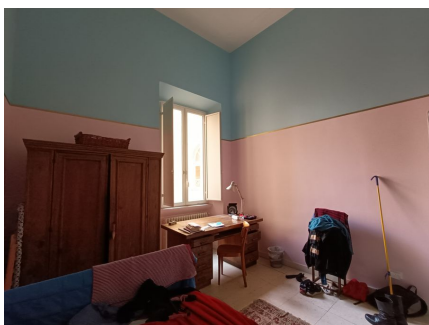

**LOCATION 1471**

APPARTAMENTO BOHEMIEN  
ROMA PIAZZA VITTORIO

La scheda di questa location e' disponibile sul sito all'indirizzo <https://www.roma-location.com/location/1471>