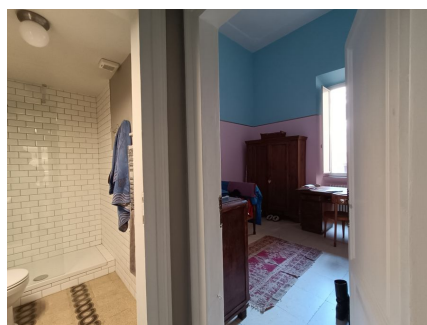

**LOCATION 1471**

APPARTAMENTO BOHEMIEN  
ROMA PIAZZA VITTORIO

La scheda di questa location e' disponibile sul sito all'indirizzo <https://www.roma-location.com/location/1471>