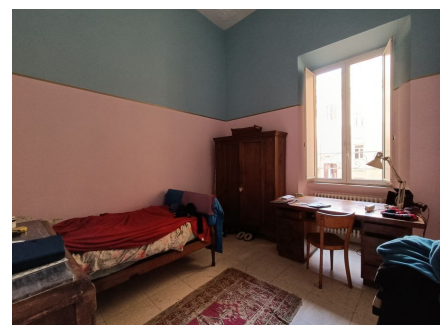

**LOCATION 1471**

APPARTAMENTO BOHEMIEN  
ROMA PIAZZA VITTORIO

La scheda di questa location e' disponibile sul sito all'indirizzo <https://www.roma-location.com/location/1471>