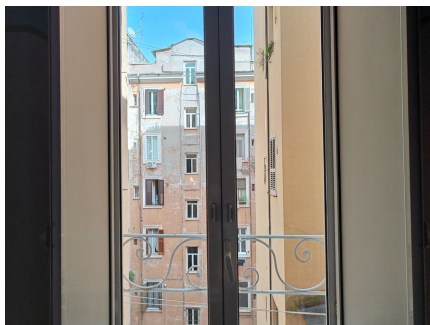

**LOCATION 1471**

APPARTAMENTO BOHEMIEN  
ROMA PIAZZA VITTORIO

La scheda di questa location e' disponibile sul sito all'indirizzo <https://www.roma-location.com/location/1471>