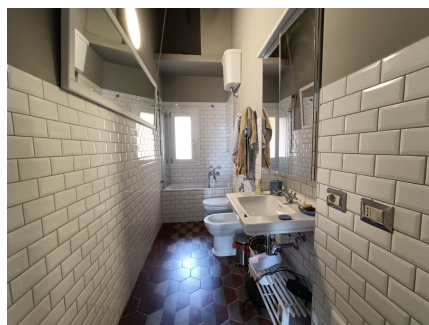

**LOCATION 1471**

APPARTAMENTO BOHEMIEN  
ROMA PIAZZA VITTORIO

La scheda di questa location e' disponibile sul sito all'indirizzo <https://www.roma-location.com/location/1471>