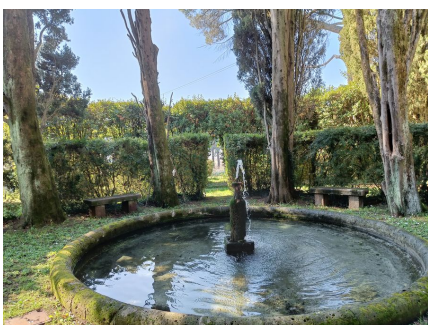

LOCATION 1475

VILLA CLASSICA
RONCIGLIONE

La scheda di questa location e' disponibile sul sito all'indirizzo <https://www.roma-location.com/location/1475>