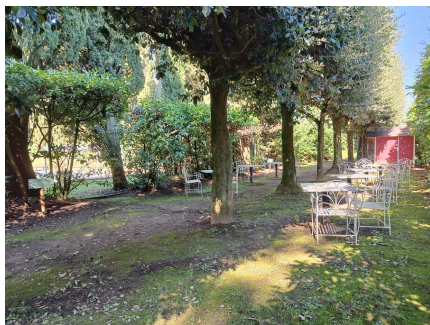

LOCATION 1476

SPAZIO VERDE
RONCIGLIONE

La scheda di questa location e' disponibile sul sito all'indirizzo <https://www.roma-location.com/location/1476>