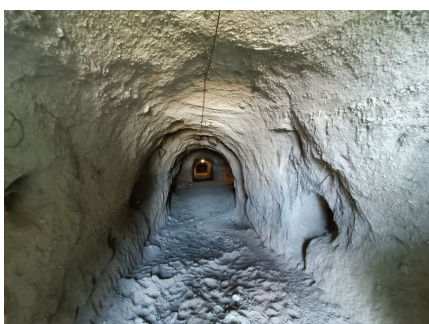

LOCATION 1481

SPAZI PARTICOLARI
RONCIGLIONE

La scheda di questa location e' disponibile sul sito all'indirizzo <https://www.roma-location.com/location/1481>