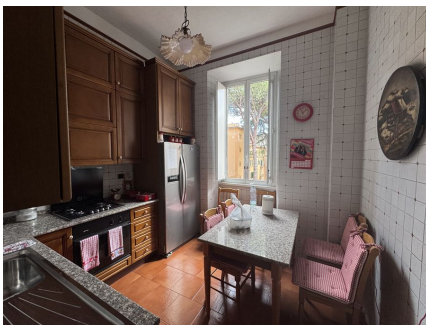

LOCATION 1482

APPARTAMENTO CLASSICO
ROMA PARIOLI

La scheda di questa location e' disponibile sul sito all'indirizzo <https://www.roma-location.com/location/1482>