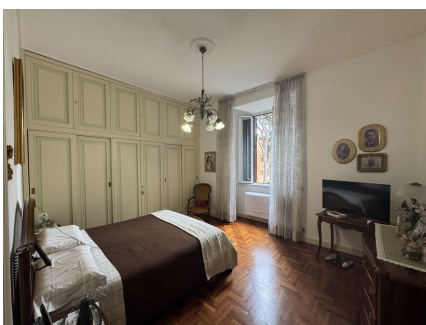

LOCATION 1482

APPARTAMENTO CLASSICO
ROMA PARIOLI

La scheda di questa location e' disponibile sul sito all'indirizzo <https://www.roma-location.com/location/1482>