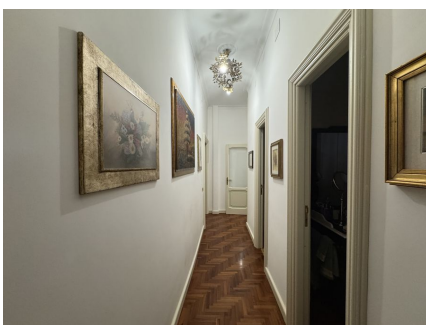

LOCATION 1482

APPARTAMENTO CLASSICO
ROMA PARIOLI

La scheda di questa location e' disponibile sul sito all'indirizzo <https://www.roma-location.com/location/1482>