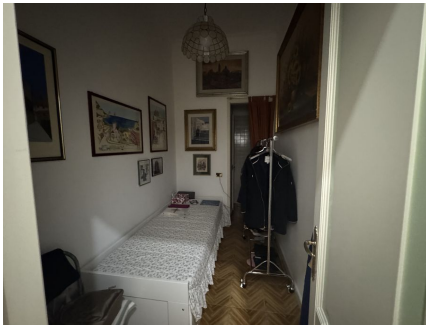

LOCATION 1482

APPARTAMENTO CLASSICO
ROMA PARIOLI

La scheda di questa location e' disponibile sul sito all'indirizzo <https://www.roma-location.com/location/1482>