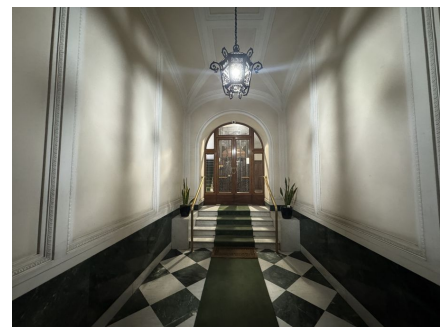

LOCATION 1482

APPARTAMENTO CLASSICO
ROMA PARIOLI

La scheda di questa location e' disponibile sul sito all'indirizzo <https://www.roma-location.com/location/1482>