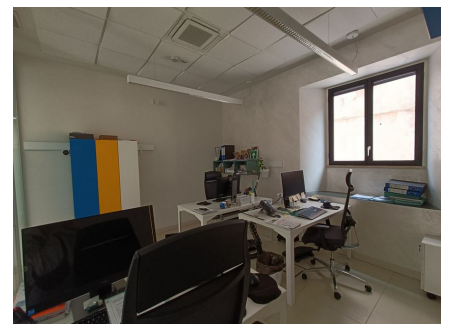

LOCATION 1489

UFFICIO MODERNO
ROMA ESQUILINO

La scheda di questa location e' disponibile sul sito all'indirizzo <https://www.roma-location.com/location/1489>