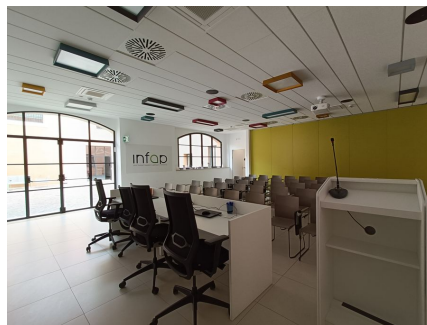

LOCATION 1489

UFFICIO MODERNO
ROMA ESQUILINO

La scheda di questa location e' disponibile sul sito all'indirizzo <https://www.roma-location.com/location/1489>