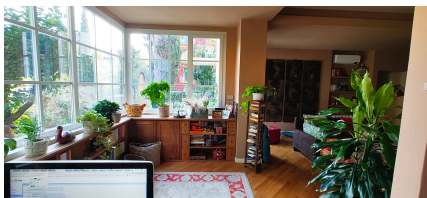

LOCATION 1490

APPARTAMENTO BOHEMIEN
ROMA TRIESTE

La scheda di questa location e' disponibile sul sito all'indirizzo <https://www.roma-location.com/location/1490>