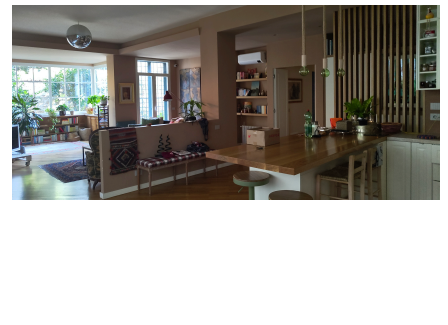

LOCATION 1490

APPARTAMENTO BOHEMIEN
ROMA TRIESTE

La scheda di questa location e' disponibile sul sito all'indirizzo <https://www.roma-location.com/location/1490>