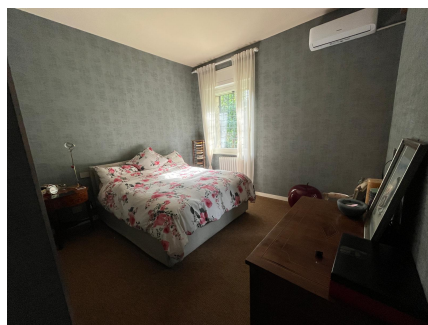

LOCATION 1490

APPARTAMENTO BOHEMIEN
ROMA TRIESTE

La scheda di questa location e' disponibile sul sito all'indirizzo <https://www.roma-location.com/location/1490>