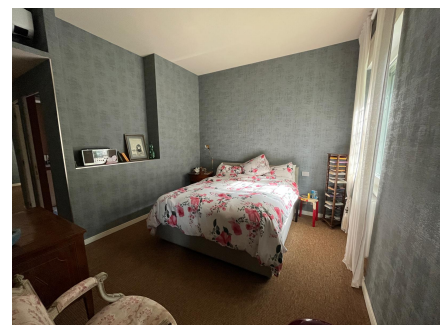

LOCATION 1490

APPARTAMENTO BOHEMIEN
ROMA TRIESTE

La scheda di questa location e' disponibile sul sito all'indirizzo <https://www.roma-location.com/location/1490>