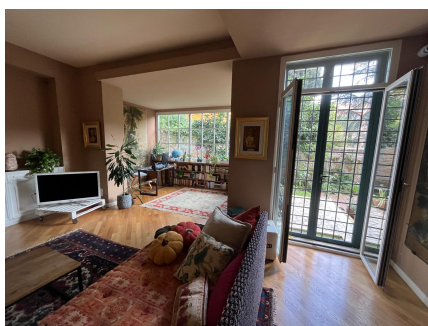

LOCATION 1490

APPARTAMENTO BOHEMIEN
ROMA TRIESTE

La scheda di questa location e' disponibile sul sito all'indirizzo <https://www.roma-location.com/location/1490>