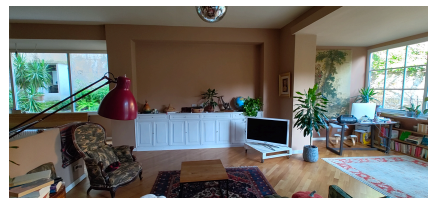

LOCATION 1490

APPARTAMENTO BOHEMIEN
ROMA TRIESTE

La scheda di questa location e' disponibile sul sito all'indirizzo <https://www.roma-location.com/location/1490>