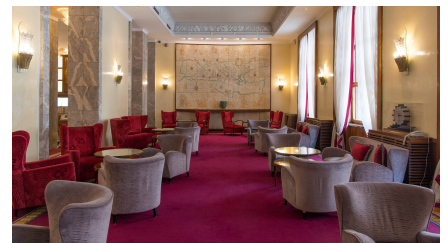

LOCATION 1495

BAR - RISTORANTE
ROMA ESQUILINO

La scheda di questa location e' disponibile sul sito all'indirizzo <https://www.roma-location.com/location/1495>