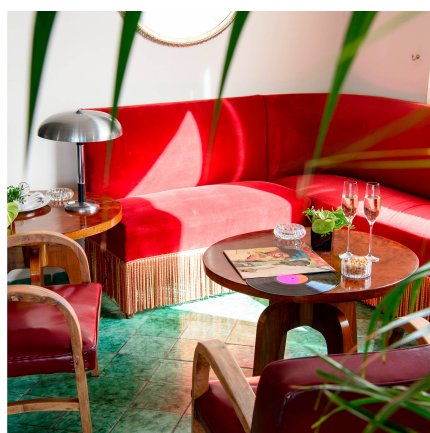

LOCATION 1495

BAR - RISTORANTE
ROMA ESQUILINO

La scheda di questa location e' disponibile sul sito all'indirizzo <https://www.roma-location.com/location/1495>