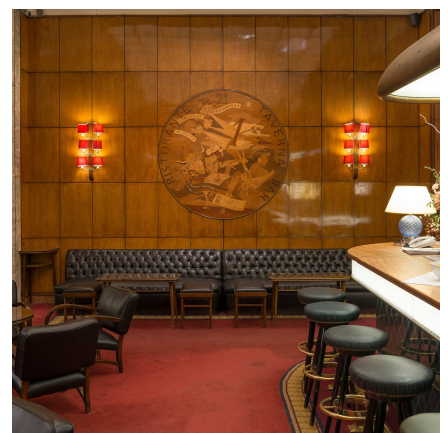

LOCATION 1495

BAR - RISTORANTE
ROMA ESQUILINO

La scheda di questa location e' disponibile sul sito all'indirizzo <https://www.roma-location.com/location/1495>