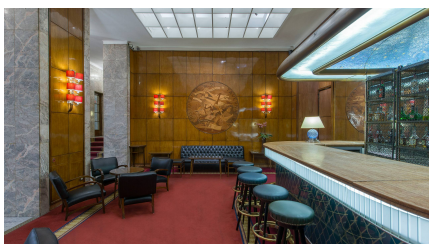

LOCATION 1495

BAR - RISTORANTE
ROMA ESQUILINO

La scheda di questa location e' disponibile sul sito all'indirizzo <https://www.roma-location.com/location/1495>