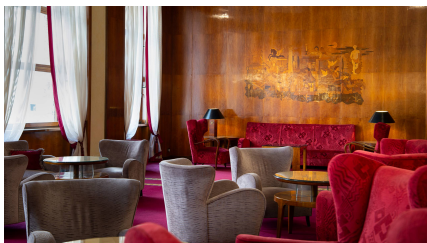

LOCATION 1495

BAR - RISTORANTE
ROMA ESQUILINO

La scheda di questa location e' disponibile sul sito all'indirizzo <https://www.roma-location.com/location/1495>