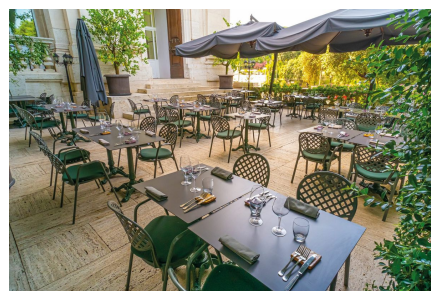

LOCATION 1498

BAR - RISTORANTE
ROMA PARIOLI

La scheda di questa location e' disponibile sul sito all'indirizzo <https://www.roma-location.com/location/1498>