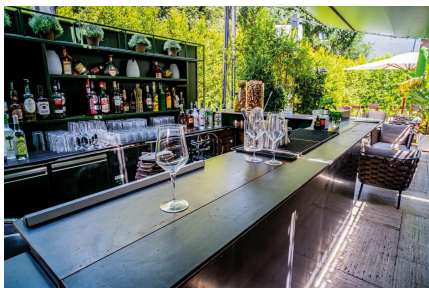

LOCATION 1498

BAR - RISTORANTE
ROMA PARIOLI

La scheda di questa location e' disponibile sul sito all'indirizzo <https://www.roma-location.com/location/1498>