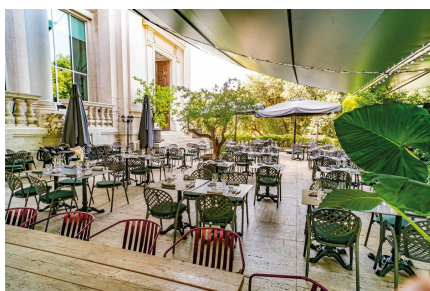

LOCATION 1498

BAR - RISTORANTE
ROMA PARIOLI

La scheda di questa location e' disponibile sul sito all'indirizzo <https://www.roma-location.com/location/1498>