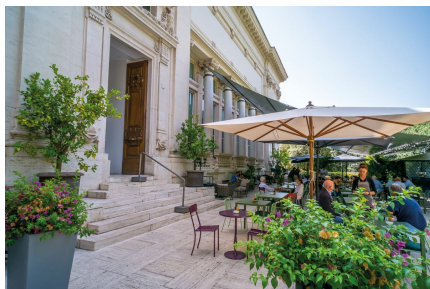

LOCATION 1498

BAR - RISTORANTE
ROMA PARIOLI

La scheda di questa location e' disponibile sul sito all'indirizzo <https://www.roma-location.com/location/1498>