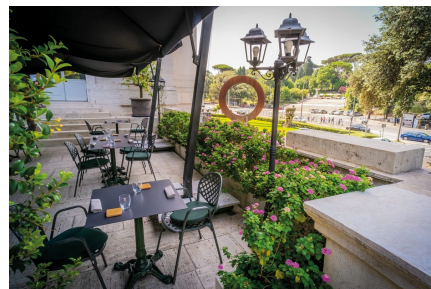

LOCATION 1498

BAR - RISTORANTE
ROMA PARIOLI

La scheda di questa location e' disponibile sul sito all'indirizzo <https://www.roma-location.com/location/1498>