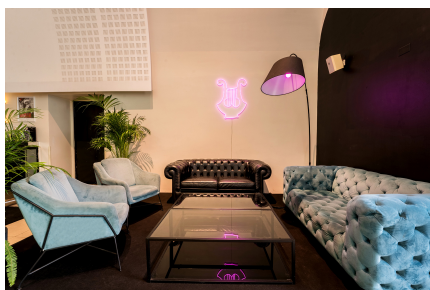

## LOCATION 1499

BAR - RISTORANTE  
ROMA CASTRO PRETORIO

La scheda di questa location e' disponibile sul sito all'indirizzo <https://www.roma-location.com/location/1499>