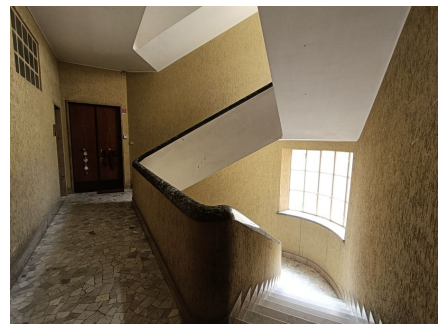

LOCATION 1508

APPARTAMENTO MODERNO
ROMA (RM) SAN GIOVANNI

La scheda di questa location e' disponibile sul sito all'indirizzo <https://www.roma-location.com/location/1508>