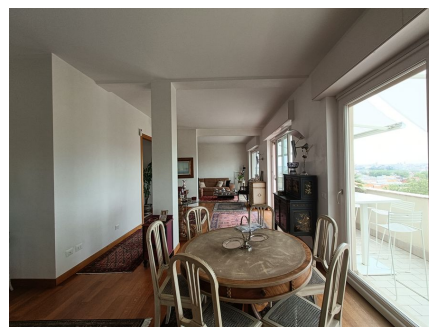

LOCATION 1509

APPARTAMENTO MODERNO
ROMA TRASTEVERE

La scheda di questa location e' disponibile sul sito all'indirizzo <https://www.roma-location.com/location/1509>