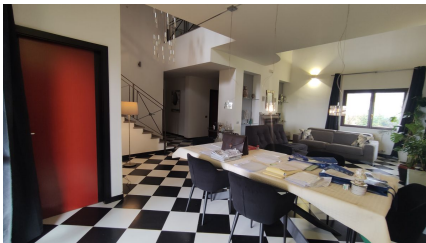

**LOCATION 1516**

VILLA MODERNA  
TRIGORIA

La scheda di questa location e' disponibile sul sito all'indirizzo <https://www.roma-location.com/location/1516>