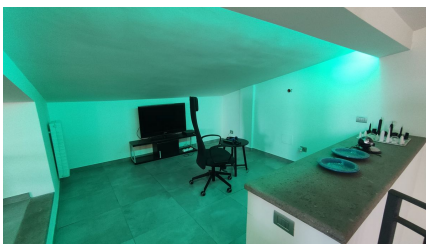

**LOCATION 1516**

VILLA MODERNA  
TRIGORIA

La scheda di questa location e' disponibile sul sito all'indirizzo <https://www.roma-location.com/location/1516>