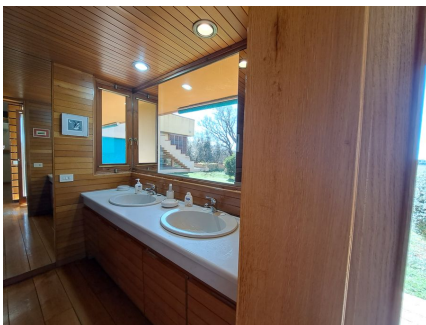

LOCATION 1518

VILLA ANNI 50/70/90
MONTALTO DI CASTRO (VT)

La scheda di questa location e' disponibile sul sito all'indirizzo <https://www.roma-location.com/location/1518>