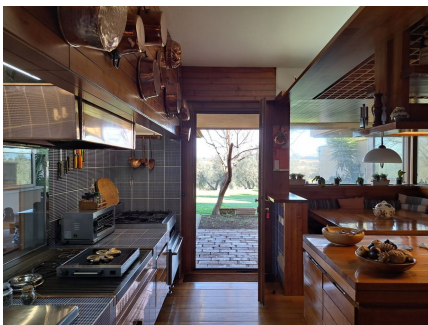

LOCATION 1518

VILLA ANNI 50/70/90
MONTALTO DI CASTRO (VT)

La scheda di questa location e' disponibile sul sito all'indirizzo <https://www.roma-location.com/location/1518>