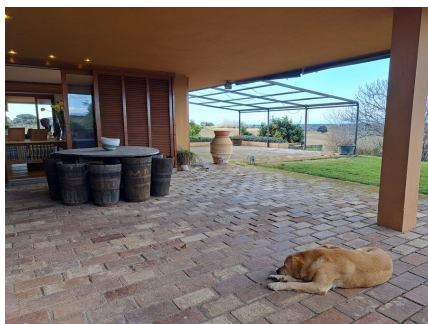

LOCATION 1518

VILLA ANNI 50/70/90
MONTALTO DI CASTRO (VT)

La scheda di questa location e' disponibile sul sito all'indirizzo <https://www.roma-location.com/location/1518>