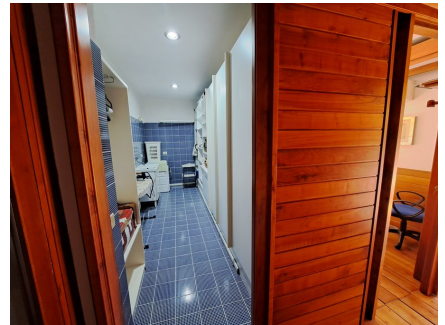

LOCATION 1518

VILLA ANNI 50/70/90
MONTALTO DI CASTRO (VT)

La scheda di questa location e' disponibile sul sito all'indirizzo <https://www.roma-location.com/location/1518>