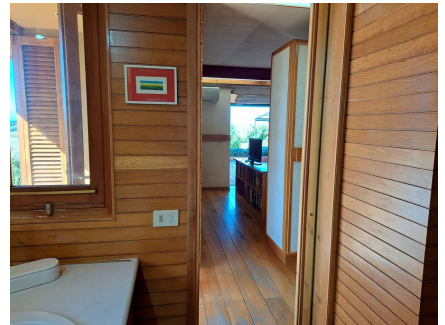

LOCATION 1518

VILLA ANNI 50/70/90
MONTALTO DI CASTRO (VT)

La scheda di questa location e' disponibile sul sito all'indirizzo <https://www.roma-location.com/location/1518>