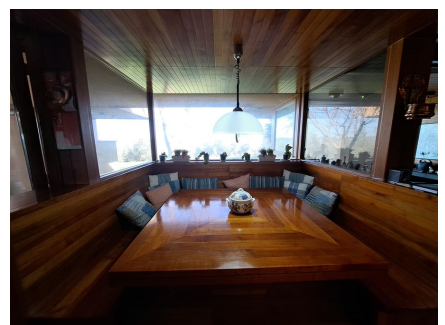

LOCATION 1518

VILLA ANNI 50/70/90
MONTALTO DI CASTRO (VT)

La scheda di questa location e' disponibile sul sito all'indirizzo <https://www.roma-location.com/location/1518>