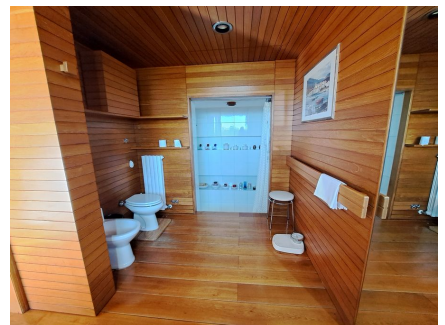

LOCATION 1518

VILLA ANNI 50/70/90
MONTALTO DI CASTRO (VT)

La scheda di questa location e' disponibile sul sito all'indirizzo <https://www.roma-location.com/location/1518>