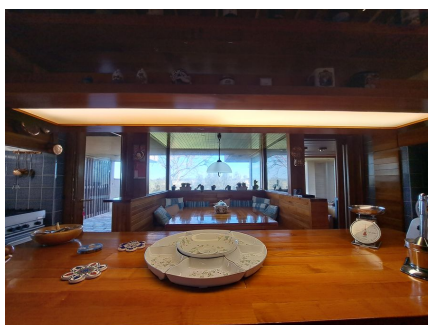

LOCATION 1518

VILLA ANNI 50/70/90
MONTALTO DI CASTRO (VT)

La scheda di questa location e' disponibile sul sito all'indirizzo <https://www.roma-location.com/location/1518>