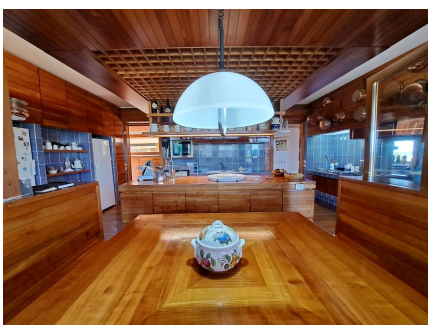

LOCATION 1518

VILLA ANNI 50/70/90
MONTALTO DI CASTRO (VT)

La scheda di questa location e' disponibile sul sito all'indirizzo <https://www.roma-location.com/location/1518>