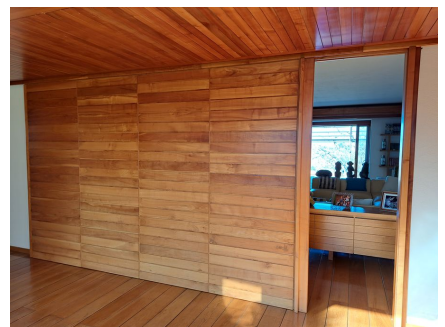

LOCATION 1518

VILLA ANNI 50/70/90
MONTALTO DI CASTRO (VT)

La scheda di questa location e' disponibile sul sito all'indirizzo <https://www.roma-location.com/location/1518>