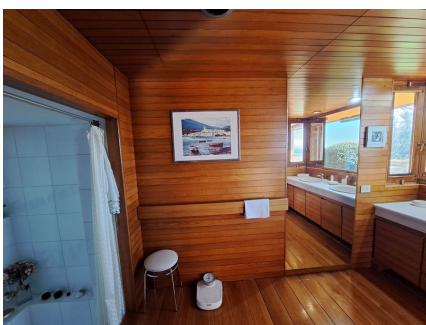

LOCATION 1518

VILLA ANNI 50/70/90
MONTALTO DI CASTRO (VT)

La scheda di questa location e' disponibile sul sito all'indirizzo <https://www.roma-location.com/location/1518>