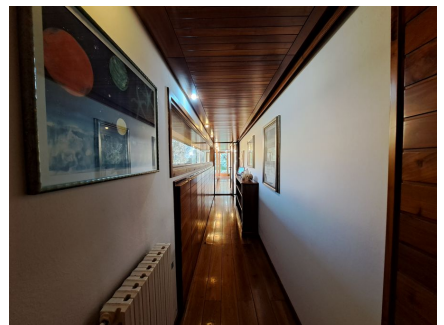

LOCATION 1518

VILLA ANNI 50/70/90
MONTALTO DI CASTRO (VT)

La scheda di questa location e' disponibile sul sito all'indirizzo <https://www.roma-location.com/location/1518>