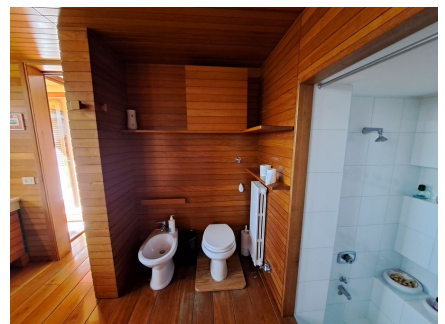

LOCATION 1518

VILLA ANNI 50/70/90
MONTALTO DI CASTRO (VT)

La scheda di questa location e' disponibile sul sito all'indirizzo <https://www.roma-location.com/location/1518>