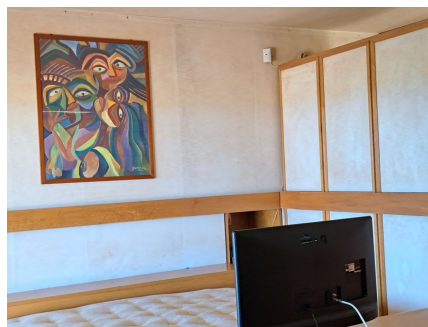

LOCATION 1518

VILLA ANNI 50/70/90
MONTALTO DI CASTRO (VT)

La scheda di questa location e' disponibile sul sito all'indirizzo <https://www.roma-location.com/location/1518>