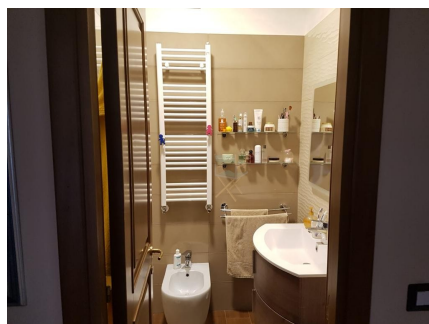

**LOCATION 152**

ATTICO MODERNO  
ROMA (RM) TORRINO

La scheda di questa location e' disponibile sul sito all'indirizzo <https://www.roma-location.com/location/152>