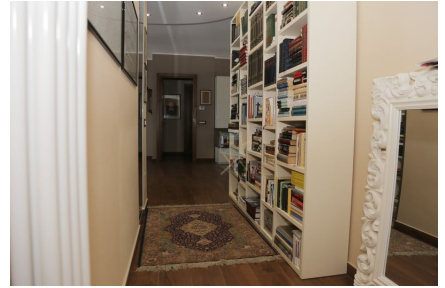

**LOCATION 152**

ATTICO MODERNO  
ROMA (RM) TORRINO

La scheda di questa location e' disponibile sul sito all'indirizzo <https://www.roma-location.com/location/152>