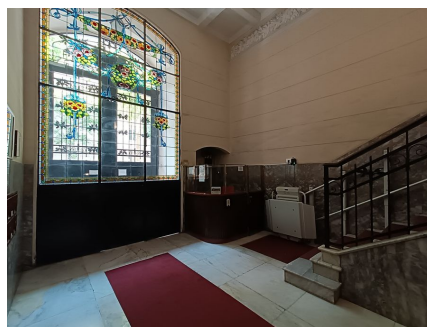

**LOCATION 1521**

UFFICIO CLASSICO  
ROMA PRATI

La scheda di questa location e' disponibile sul sito all'indirizzo <https://www.roma-location.com/location/1521>