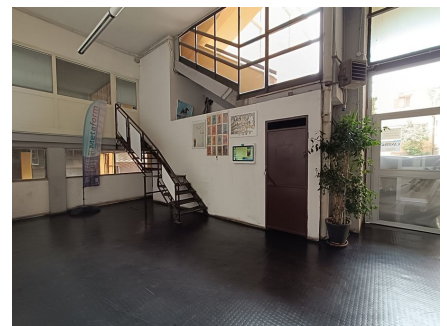

LOCATION 1522

LOFT
ROMA PRENESTINO

La scheda di questa location e' disponibile sul sito all'indirizzo <https://www.roma-location.com/location/1522>