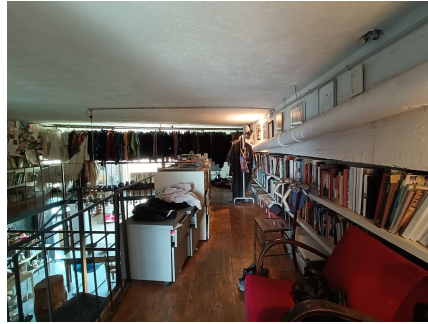

LOCATION 1522

LOFT
ROMA PRENESTINO

La scheda di questa location e' disponibile sul sito all'indirizzo <https://www.roma-location.com/location/1522>