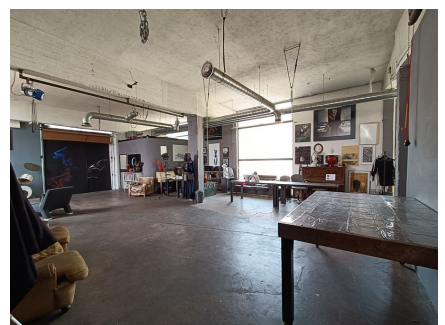

LOCATION 1522

LOFT
ROMA PRENESTINO

La scheda di questa location e' disponibile sul sito all'indirizzo <https://www.roma-location.com/location/1522>