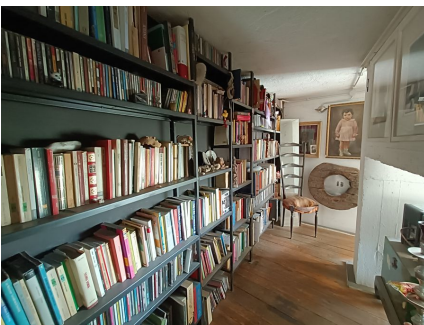

LOCATION 1522

LOFT
ROMA PRENESTINO

La scheda di questa location e' disponibile sul sito all'indirizzo <https://www.roma-location.com/location/1522>