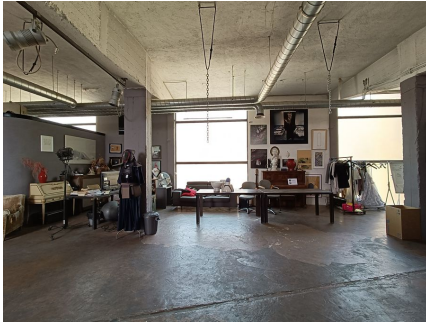

LOCATION 1522

LOFT
ROMA PRENESTINO

La scheda di questa location e' disponibile sul sito all'indirizzo <https://www.roma-location.com/location/1522>