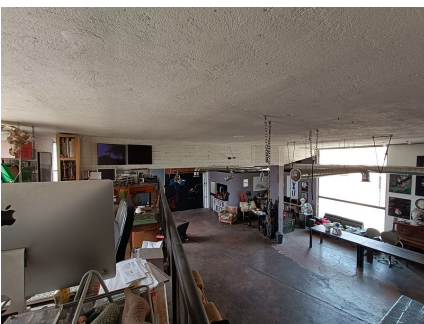

LOCATION 1522

LOFT
ROMA PRENESTINO

La scheda di questa location e' disponibile sul sito all'indirizzo <https://www.roma-location.com/location/1522>