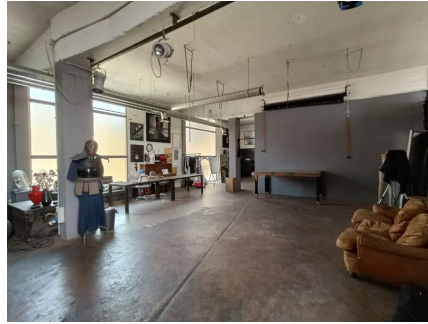

LOCATION 1522

LOFT
ROMA PRENESTINO

La scheda di questa location e' disponibile sul sito all'indirizzo <https://www.roma-location.com/location/1522>