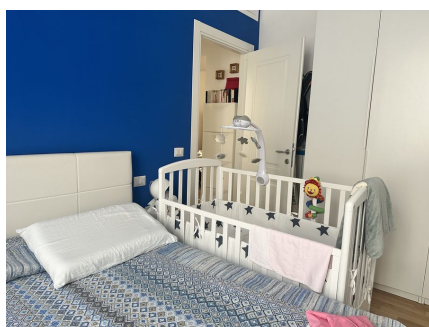

LOCATION 1525

APPARTAMENTO MODERNO
ROMA SAN GIOVANNI

La scheda di questa location e' disponibile sul sito all'indirizzo <https://www.roma-location.com/location/1525>