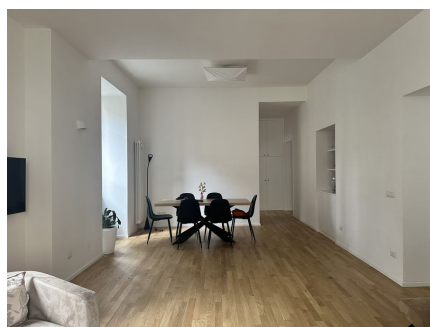

LOCATION 1525

APPARTAMENTO MODERNO
ROMA SAN GIOVANNI

La scheda di questa location e' disponibile sul sito all'indirizzo <https://www.roma-location.com/location/1525>