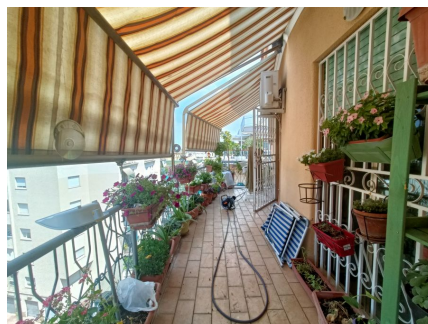

LOCATION 1528

APPARTAMENTO MODERNO
ROMA MONTEVERDE

La scheda di questa location e' disponibile sul sito all'indirizzo <https://www.roma-location.com/location/1528>