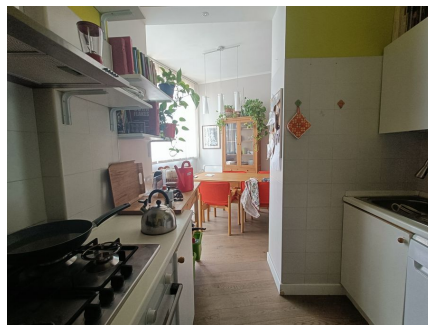

LOCATION 1528

APPARTAMENTO MODERNO
ROMA MONTEVERDE

La scheda di questa location e' disponibile sul sito all'indirizzo <https://www.roma-location.com/location/1528>