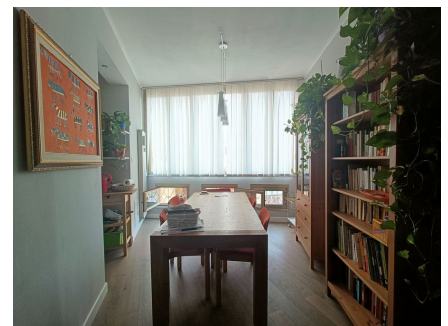

LOCATION 1528

APPARTAMENTO MODERNO
ROMA MONTEVERDE

La scheda di questa location e' disponibile sul sito all'indirizzo <https://www.roma-location.com/location/1528>