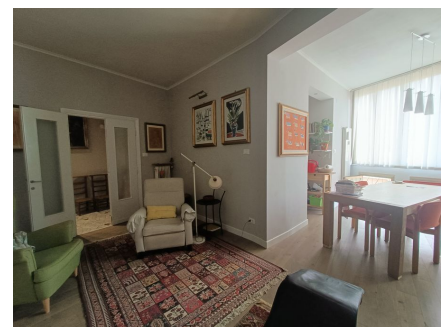

LOCATION 1528

APPARTAMENTO MODERNO
ROMA MONTEVERDE

La scheda di questa location e' disponibile sul sito all'indirizzo <https://www.roma-location.com/location/1528>