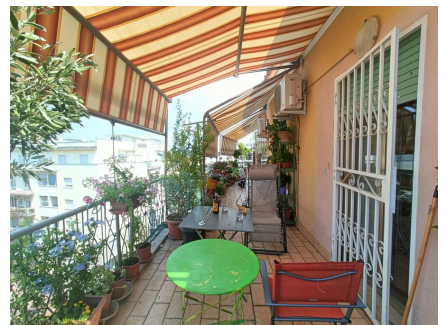

LOCATION 1528

APPARTAMENTO MODERNO
ROMA MONTEVERDE

La scheda di questa location e' disponibile sul sito all'indirizzo <https://www.roma-location.com/location/1528>