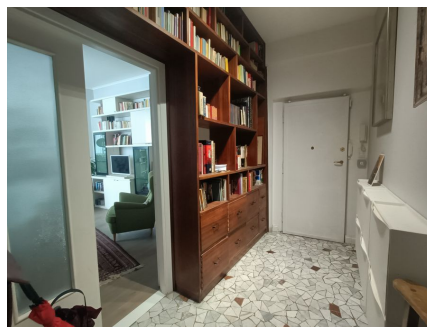

LOCATION 1528

APPARTAMENTO MODERNO
ROMA MONTEVERDE

La scheda di questa location e' disponibile sul sito all'indirizzo <https://www.roma-location.com/location/1528>