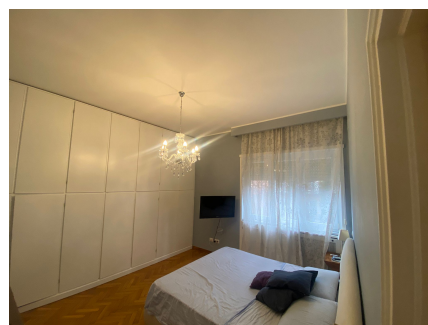

**LOCATION 1529**

APPARTAMENTO MODERNO  
ROMA BALDUINA

La scheda di questa location e' disponibile sul sito all'indirizzo <https://www.roma-location.com/location/1529>