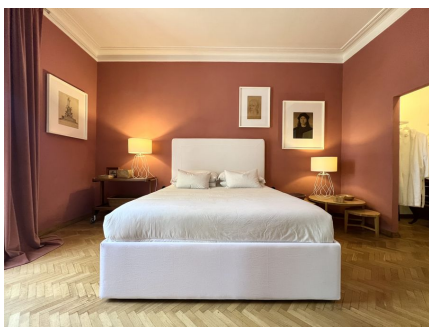

LOCATION 1530

APPARTAMENTO MODERNO
ROMA FLAMINIO

La scheda di questa location e' disponibile sul sito all'indirizzo <https://www.roma-location.com/location/1530>