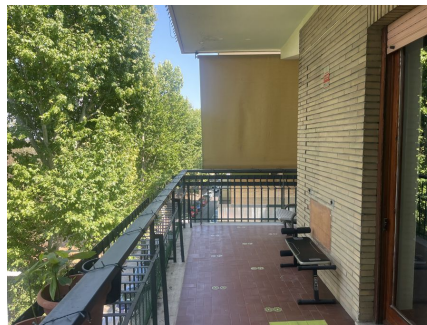

LOCATION 1531

APPARTAMENTO MODERNO
ROMA TRIESTE

La scheda di questa location e' disponibile sul sito all'indirizzo <https://www.roma-location.com/location/1531>