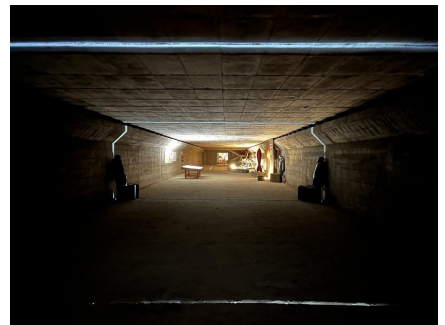

**LOCATION 1539**

SPAZI PARTICOLARI  
FIANO ROMANO

La scheda di questa location e' disponibile sul sito all'indirizzo <https://www.roma-location.com/location/1539>