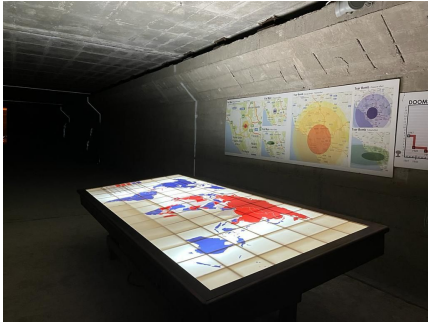

**LOCATION 1539**

SPAZI PARTICOLARI  
FIANO ROMANO

La scheda di questa location e' disponibile sul sito all'indirizzo <https://www.roma-location.com/location/1539>