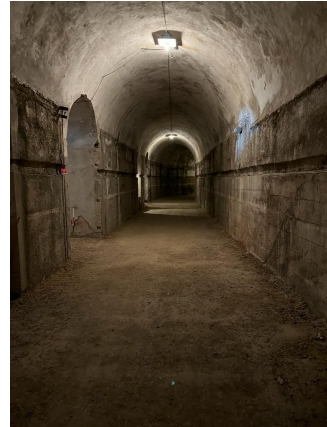

**LOCATION 1539**

SPAZI PARTICOLARI  
FIANO ROMANO

La scheda di questa location e' disponibile sul sito all'indirizzo <https://www.roma-location.com/location/1539>