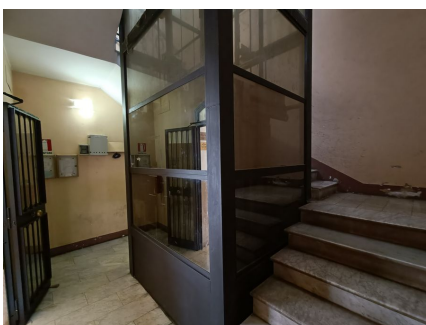

LOCATION 1544

APPARTAMENTO CLASSICO
ROMA PIAZZA VITTORIO

La scheda di questa location e' disponibile sul sito all'indirizzo <https://www.roma-location.com/location/1544>