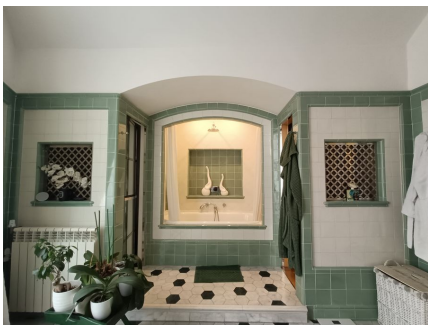

LOCATION 1544

APPARTAMENTO CLASSICO
ROMA PIAZZA VITTORIO

La scheda di questa location e' disponibile sul sito all'indirizzo <https://www.roma-location.com/location/1544>