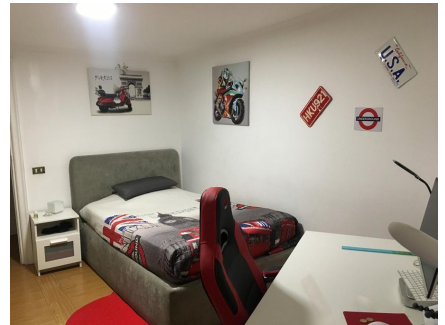

LOCATION 1544

APPARTAMENTO CLASSICO
ROMA PIAZZA VITTORIO

La scheda di questa location e' disponibile sul sito all'indirizzo <https://www.roma-location.com/location/1544>