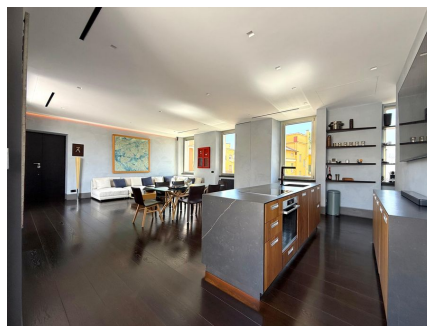

LOCATION 1546

APPARTAMENTO MODERNO
ROMA PARIOLI

La scheda di questa location e' disponibile sul sito all'indirizzo <https://www.roma-location.com/location/1546>