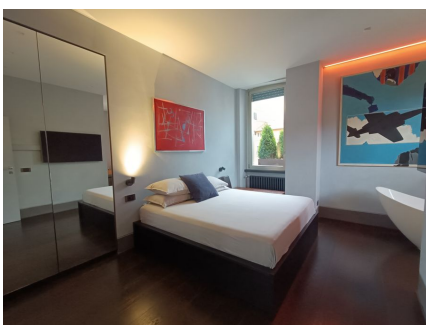

LOCATION 1546

APPARTAMENTO MODERNO
ROMA PARIOLI

La scheda di questa location e' disponibile sul sito all'indirizzo <https://www.roma-location.com/location/1546>