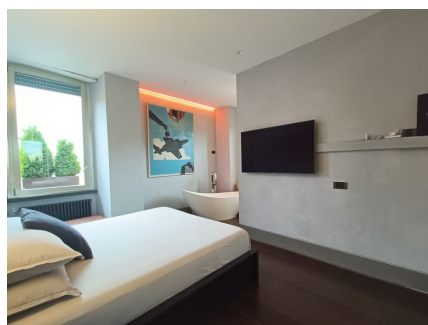

LOCATION 1546

APPARTAMENTO MODERNO
ROMA PARIOLI

La scheda di questa location e' disponibile sul sito all'indirizzo <https://www.roma-location.com/location/1546>