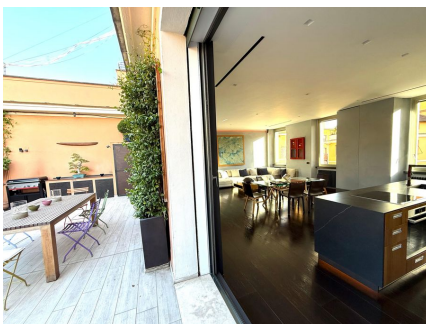

LOCATION 1546

APPARTAMENTO MODERNO
ROMA PARIOLI

La scheda di questa location e' disponibile sul sito all'indirizzo <https://www.roma-location.com/location/1546>