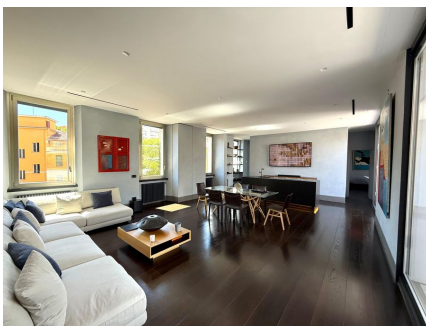

LOCATION 1546

APPARTAMENTO MODERNO
ROMA PARIOLI

La scheda di questa location e' disponibile sul sito all'indirizzo <https://www.roma-location.com/location/1546>