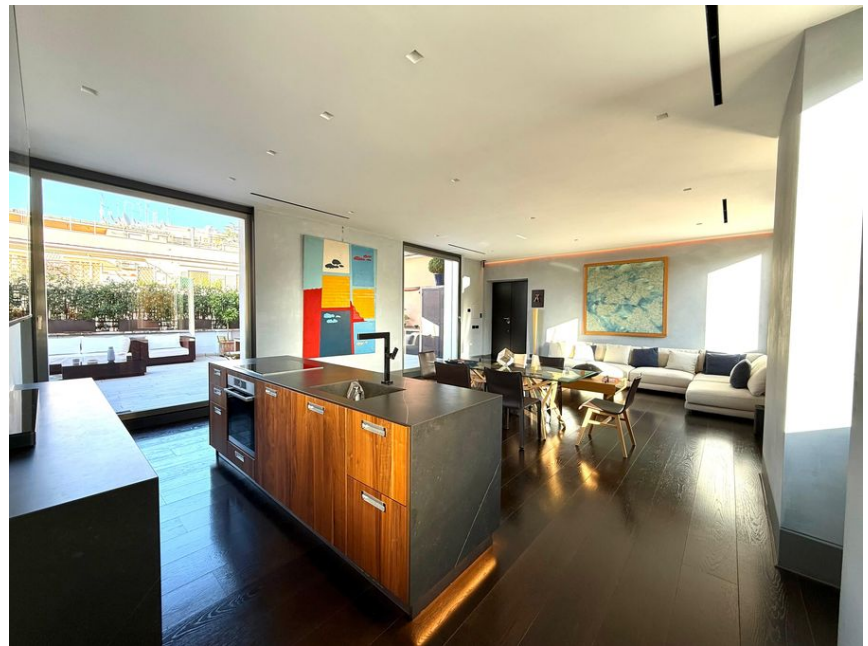

LOCATION 1546

APPARTAMENTO MODERNO
ROMA PARIOLI

La scheda di questa location e' disponibile sul sito all'indirizzo <https://www.roma-location.com/location/1546>