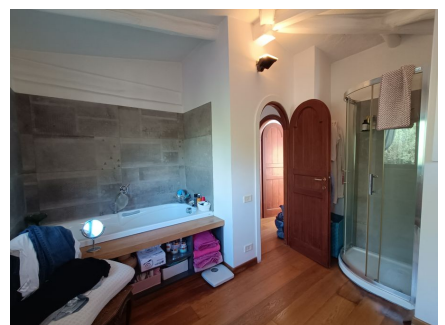

LOCATION 1547

VILLA LAGO
ROMA TIBERINA

La scheda di questa location e' disponibile sul sito all'indirizzo <https://www.roma-location.com/location/1547>