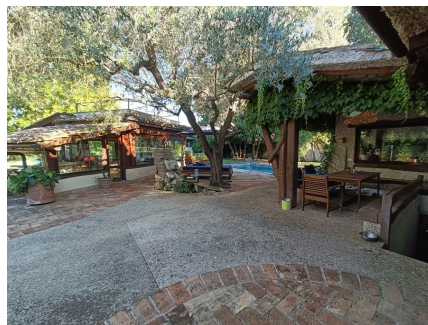

LOCATION 1547

VILLA LAGO
ROMA TIBERINA

La scheda di questa location e' disponibile sul sito all'indirizzo <https://www.roma-location.com/location/1547>