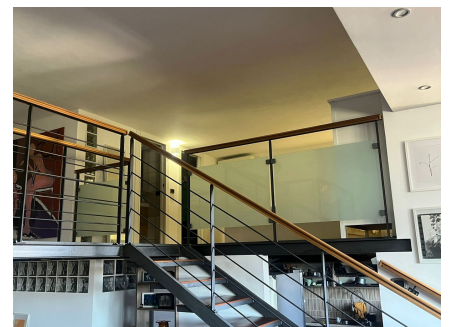

**LOCATION 1549**

LOFT  
ROMA PRENESTINO

La scheda di questa location e' disponibile sul sito all'indirizzo <https://www.roma-location.com/location/1549>