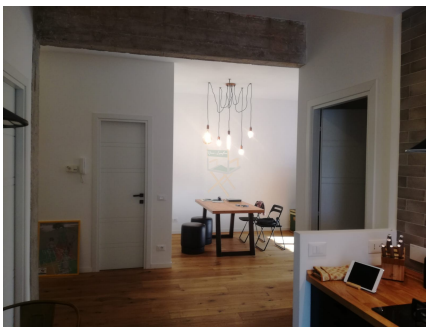

## LOCATION 155

APPARTAMENTO MODERNO  
ROMA (RM) CENTOCELLE

La scheda di questa location e' disponibile sul sito all'indirizzo <https://www.roma-location.com/location/155>