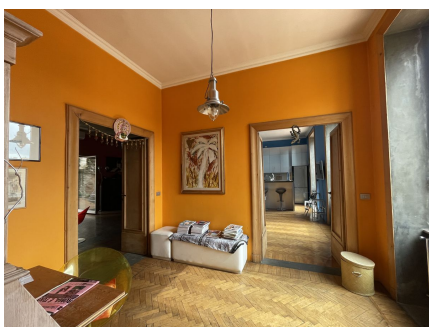

LOCATION 1550

APPARTAMENTO COLORATO
ROMA SAN GIOVANNI

La scheda di questa location e' disponibile sul sito all'indirizzo <https://www.roma-location.com/location/1550>