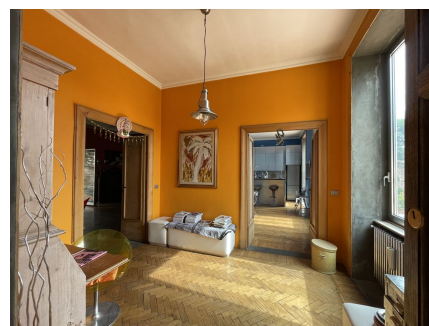

LOCATION 1550

APPARTAMENTO COLORATO
ROMA SAN GIOVANNI

La scheda di questa location e' disponibile sul sito all'indirizzo <https://www.roma-location.com/location/1550>