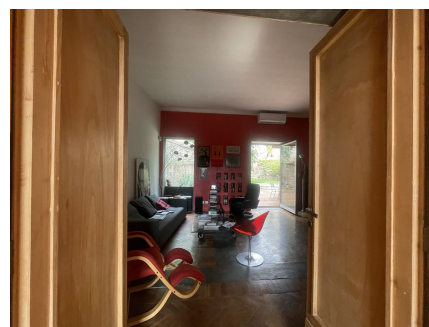

LOCATION 1550

APPARTAMENTO COLORATO
ROMA SAN GIOVANNI

La scheda di questa location e' disponibile sul sito all'indirizzo <https://www.roma-location.com/location/1550>