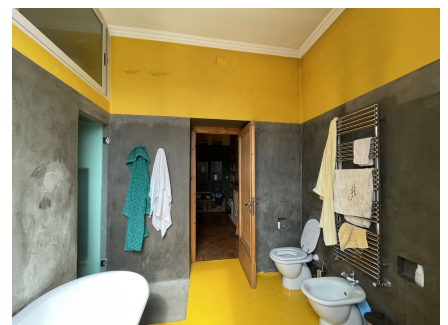

LOCATION 1550

APPARTAMENTO COLORATO
ROMA SAN GIOVANNI

La scheda di questa location e' disponibile sul sito all'indirizzo <https://www.roma-location.com/location/1550>