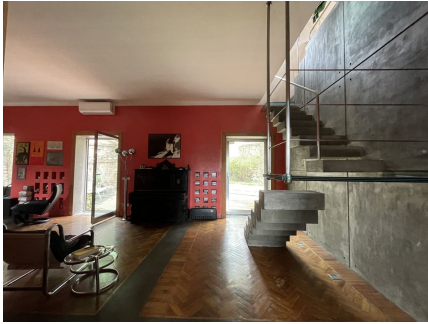

LOCATION 1550

APPARTAMENTO COLORATO
ROMA SAN GIOVANNI

La scheda di questa location e' disponibile sul sito all'indirizzo <https://www.roma-location.com/location/1550>