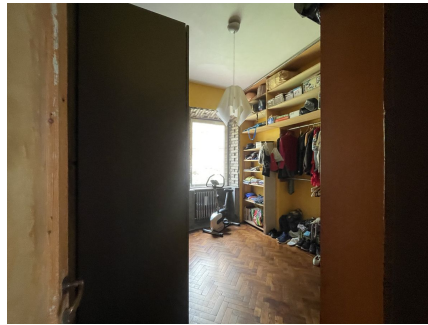

LOCATION 1550

APPARTAMENTO COLORATO
ROMA SAN GIOVANNI

La scheda di questa location e' disponibile sul sito all'indirizzo <https://www.roma-location.com/location/1550>