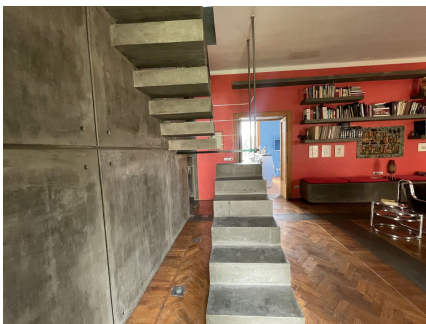

LOCATION 1550

APPARTAMENTO COLORATO
ROMA SAN GIOVANNI

La scheda di questa location e' disponibile sul sito all'indirizzo <https://www.roma-location.com/location/1550>