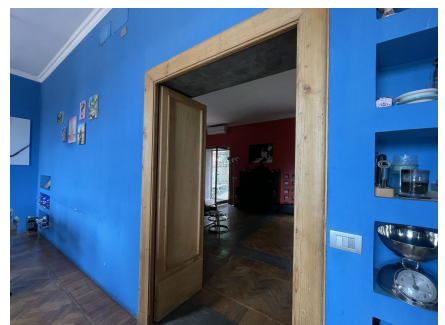

LOCATION 1550

APPARTAMENTO COLORATO
ROMA SAN GIOVANNI

La scheda di questa location e' disponibile sul sito all'indirizzo <https://www.roma-location.com/location/1550>