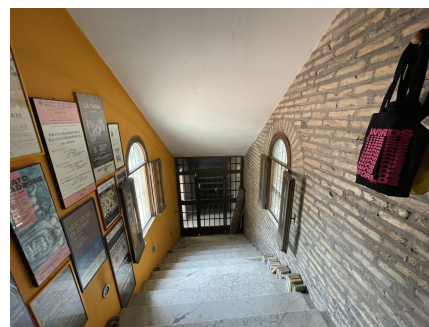

LOCATION 1550

APPARTAMENTO COLORATO
ROMA SAN GIOVANNI

La scheda di questa location e' disponibile sul sito all'indirizzo <https://www.roma-location.com/location/1550>