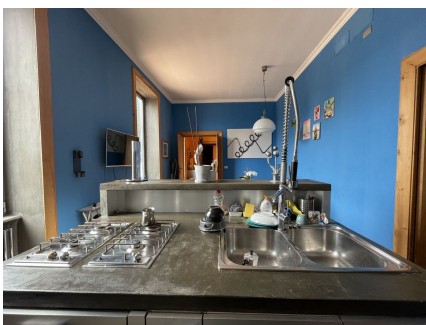

LOCATION 1550

APPARTAMENTO COLORATO
ROMA SAN GIOVANNI

La scheda di questa location e' disponibile sul sito all'indirizzo <https://www.roma-location.com/location/1550>