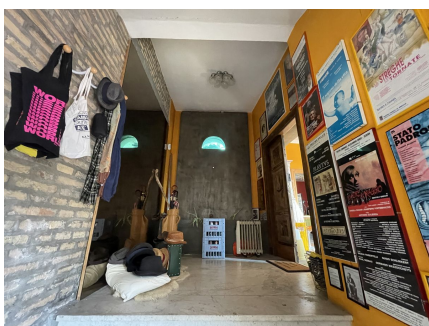

LOCATION 1550

APPARTAMENTO COLORATO
ROMA SAN GIOVANNI

La scheda di questa location e' disponibile sul sito all'indirizzo <https://www.roma-location.com/location/1550>