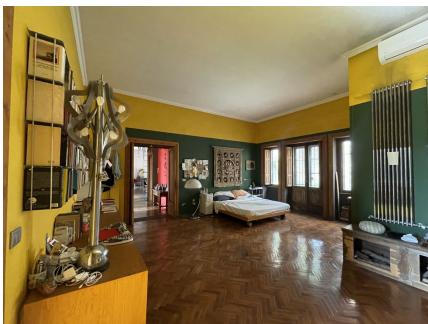

LOCATION 1550

APPARTAMENTO COLORATO
ROMA SAN GIOVANNI

La scheda di questa location e' disponibile sul sito all'indirizzo <https://www.roma-location.com/location/1550>