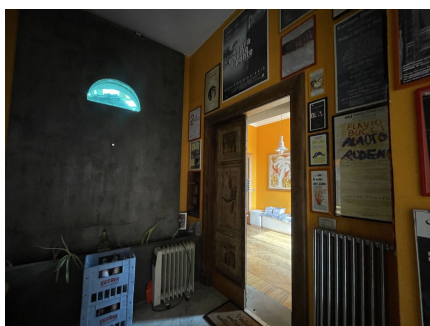

LOCATION 1550

APPARTAMENTO COLORATO
ROMA SAN GIOVANNI

La scheda di questa location e' disponibile sul sito all'indirizzo <https://www.roma-location.com/location/1550>