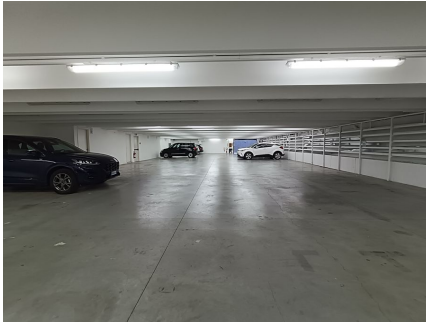

LOCATION 1552
UFFICIO MODERNO
ROMA MAGLIANA VECCHIA

La scheda di questa location e' disponibile sul sito all'indirizzo <https://www.roma-location.com/location/1552>